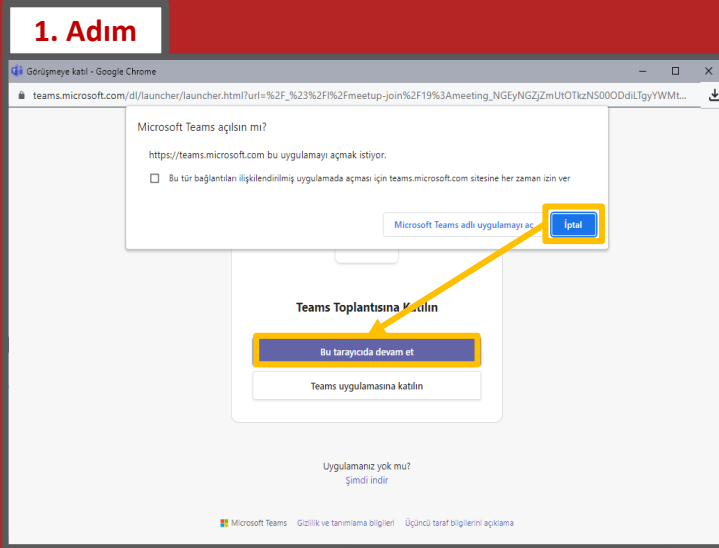

Tarayıcı üzerinden toplantıya katılmanız durumunda Üniversitemizin size vermiş olduğu Microsoft Teams Hesap bilgileri ile toplantıya katılmanız gerekmektedir. Aksi durumda toplantıda "Konuk" olarak görünür ve toplantıya kabul edilmeyebilirsiniz.

Daha iyi bir deneyim için **oturum açın** veya masaüstü uygulamasını indir.