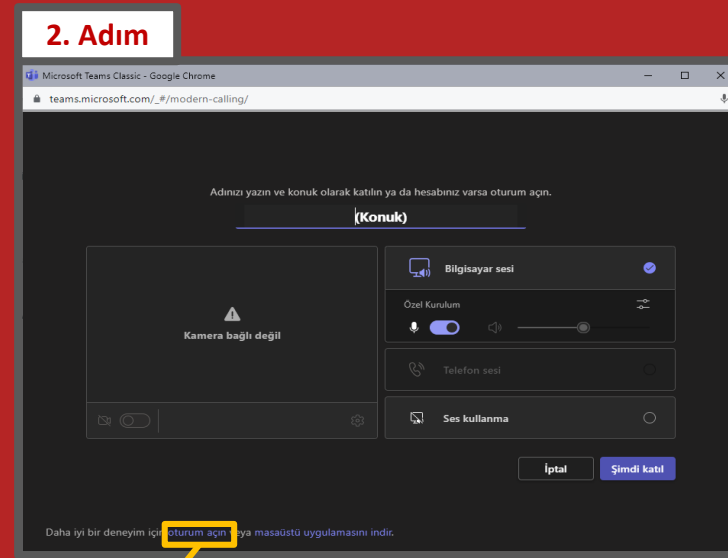

Tarayıcı üzerinden toplantıya katılmanız durumunda Üniversitemizin size vermiş olduğu Microsoft Teams Hesap bilgileri ile toplantıya katılmanız gerekmektedir. Aksi durumda toplantıda "Konuk" olarak görünür ve toplantıya kabul edilmeyebilirsiniz.

Daha iyi bir deneyim için **oturum açın** veya masaüstü uygulamasını indir.