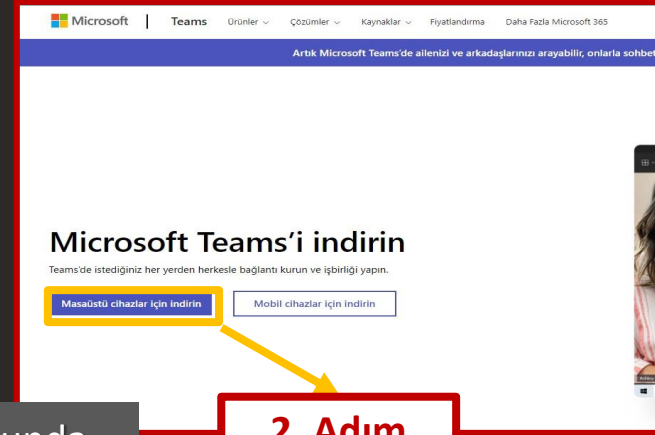

Microsoft Teams Programını İndirme

Üniversitemiz yaptığı anlaşma kapsamında "İş veya Okul için Teams" seçeneğini seçiniz.

2. Adım