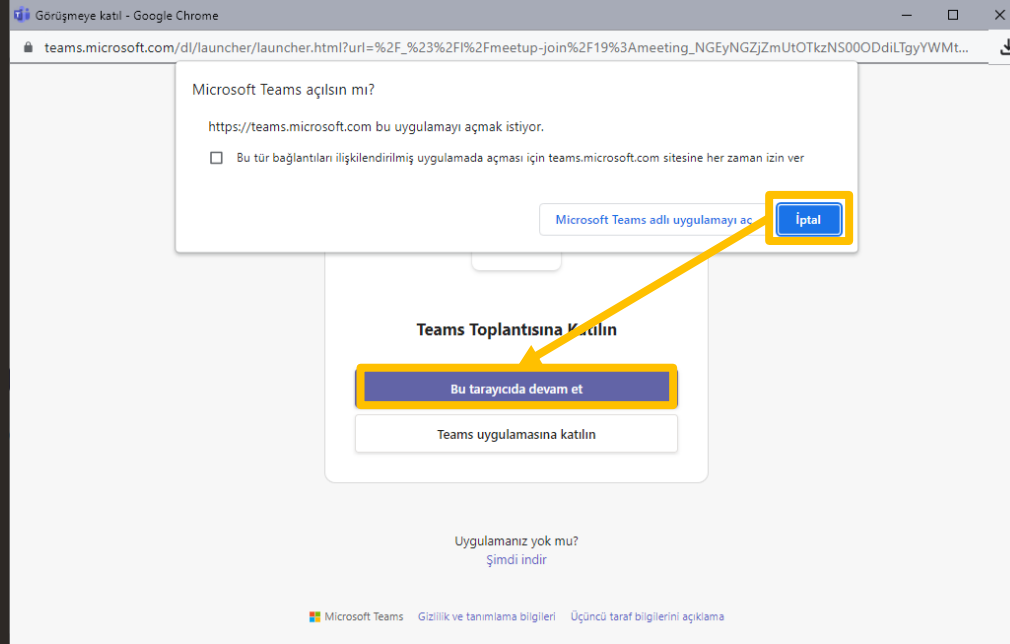

Microsoft Teams ile Toplantıya Katılım

Eğer uygulamayı bilgisayarınıza kurmadan kullanmak istiyorsanız "İptal" seçeneğine tıklayıp, "Bu tarayıcıda devam et" seçeneği ile tarayıcı üzerinde uygulamayı açabilirsiniz.