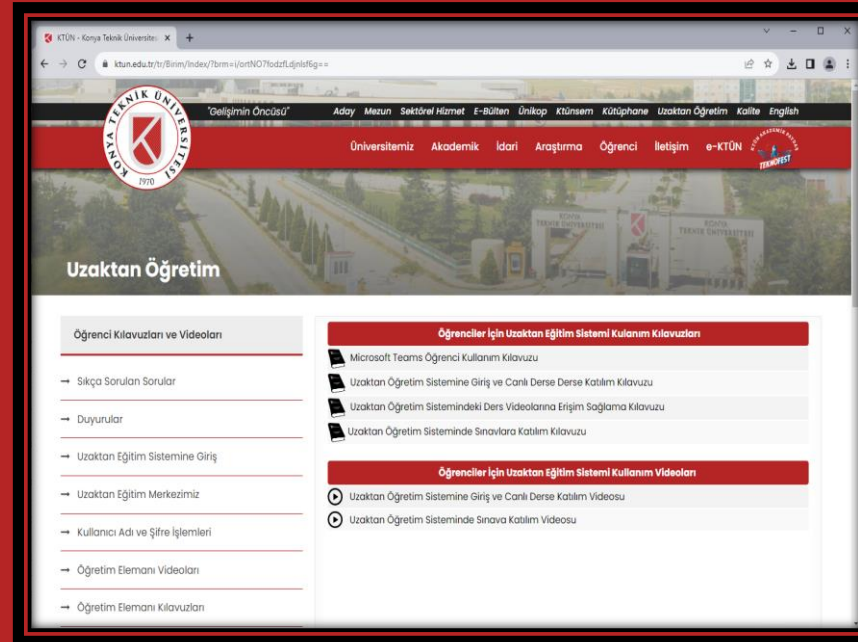

! Teams Uygulamasının kurulumu için Uzaktan Öğretim sayfasının Öğrenci Kılavuzları ve Videoları sekmesindeki "Microsoft Teams Öğrenci Kullanım Kılavuzunu" inceleyiniz.