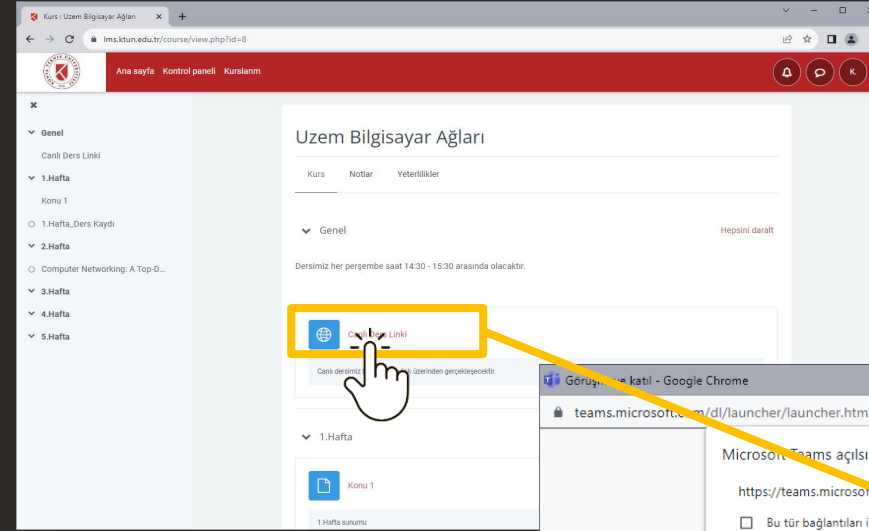

! Teams Uygulamasının kurulumu için Uzaktan Öğretim sayfasının Öğrenci Kılavuzları ve Videoları sekmesindeki "Microsoft Teams Öğrenci Kullanım Kılavuzunu" inceleyiniz.

# Canlı Derse Katılım

03

Canlı Derse katılım linkine tıkladığında yandaki sayfa karşınıza gelecektir.

"Microsoft Teams adlı uygulama ile aç" seçeneğine tıklayınız.