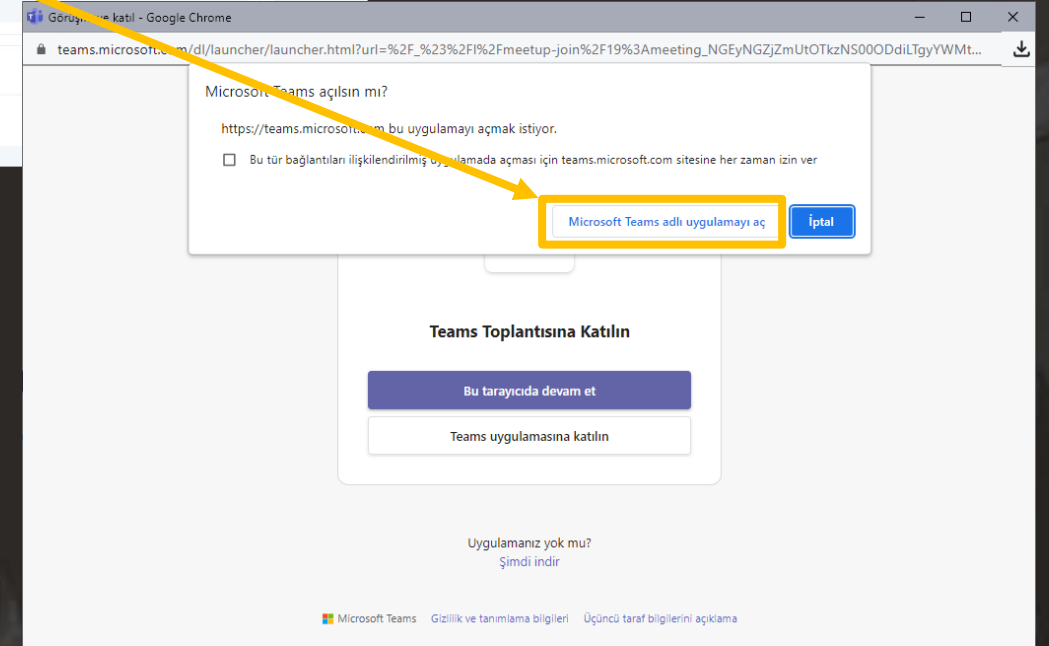

! Teams Uygulamasının kurulumu için Uzaktan Öğretim sayfasının Öğrenci Kılavuzları ve Videoları sekmesindeki "Microsoft Teams Öğrenci Kullanım Kılavuzunu" inceleyiniz.

# Canlı Derse Katılım

03

Canlı Derse katılım linkine tıkladığında yandaki sayfa karşınıza gelecektir.

"Microsoft Teams adlı uygulama ile aç" seçeneğine tıklayınız.