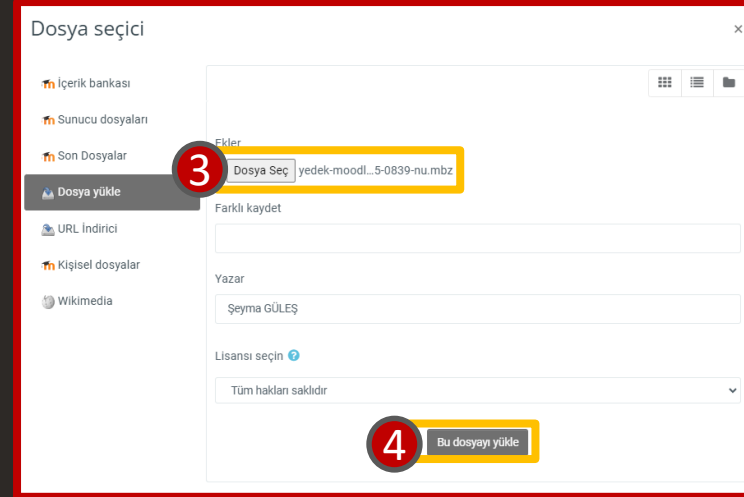

Hepsini daralt

Ders Yedeğini Geri Yükleme

03

"Geri yükle" seçeneği seçilerek daha önce yedeklediğiniz dosyayı seçiniz.

The screenshot shows the 'Uzem Bilgisayar Ağları' interface. At the top, there are navigation tabs: 'Kurs', 'Ayarlar', 'Katılımcılar', 'Notlar', 'Raporlar', and 'Daha fazla'. A dropdown menu is open under 'Geri yükle', with the 'Geri yükle' option highlighted. A red circle with the number '1' is next to this option. Below the dropdown, there is a 'Dosya seç...' button, highlighted with a yellow box and a red circle with the number '2'. Below the button is a dashed box representing a file upload area, with a download icon and the text 'Ekleme istediğiniz dosyaları buraya sürükley'. At the bottom, there is a 'Geri yükle' button.

Ders Yedeğini Geri Yükleme

03

İlgili dosyayı
seçtikten sonra
"Geri yükle"
seçeneğini seçiniz.

Ders Yedeğini Geri Yükleme

04

Devam etmek için sayfanın altındaki "Devam" butonuna tıklayınız.

The screenshot shows the 'Uzem Bilgisayar Ağları' course page. At the top, there are navigation tabs: 'Kurs', 'Ayarlar', 'Katılımcılar', 'Notlar', 'Raporlar', and 'Daha fazla'. Below these is a 'Geri yükle' button. A progress bar shows seven steps: 1. Onayla (highlighted), 2. Hedef, 3. Ayarlar, 4. Şema, 5. Yeniden gözden geçir, 6. İşlem, and 7. Tamamlandı. Below the progress bar is the section 'Yedekleme ayrıntıları'. At the bottom right, a 'Devam' button is highlighted with a yellow box, and a hand cursor is pointing at it.