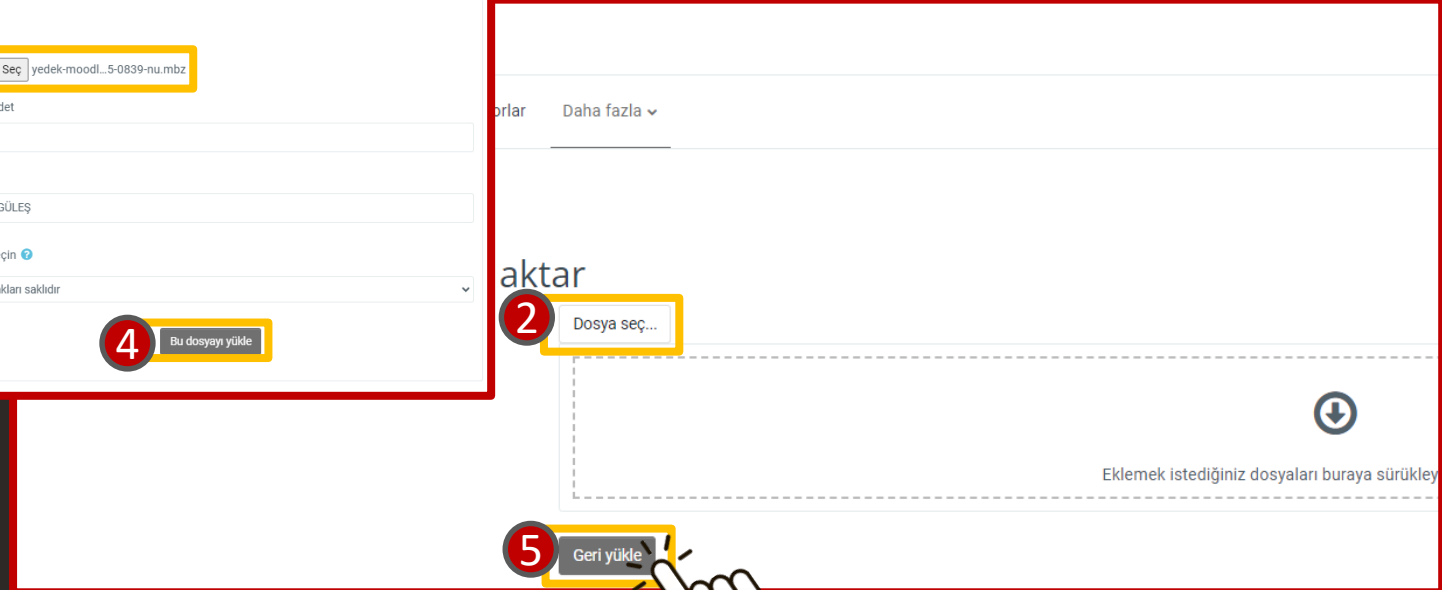

Hepsini daralt

Ders Yedeğini Geri Yükleme

03

"Geri yükle" seçeneği seçilerek daha önce yedeklediğiniz dosyayı seçiniz.

The screenshot shows the 'Uzem Bilgisayar Ağları' interface. At the top, there are navigation tabs: 'Kurs', 'Ayarlar', 'Katılımcılar', 'Notlar', 'Raporlar', and 'Daha fazla'. A dropdown menu is open under 'Geri yükle', with the 'Geri yükle' option highlighted. A red circle with the number '1' is next to this option. Below the dropdown, there is a 'Dosya seç...' button, highlighted with a yellow box and a red circle with the number '2'. Below the button is a dashed box representing a file upload area, with a download icon and the text 'Ekleme istediğiniz dosyaları buraya sürükley'. At the bottom, there is a 'Geri yükle' button.

Ders Yedeğini Geri Yükleme

03

İlgili dosyayı
seçtikten sonra
"Geri yükle"
seçeneğini seçiniz.

Ders Yedeğini Geri Yükleme

04

Devam etmek için sayfanın altındaki "Devam" butonuna tıklayınız.

The screenshot shows the 'Uzem Bilgisayar Ağları' course page. At the top, there are navigation tabs: 'Kurs', 'Ayarlar', 'Katılımcılar', 'Notlar', 'Raporlar', and 'Daha fazla'. Below these is a 'Geri yükle' button. A progress bar shows seven steps: 1. Onayla (highlighted), 2. Hedef, 3. Ayarlar, 4. Şema, 5. Yeniden gözden geçir, 6. İşlem, and 7. Tamamlandı. Below the progress bar is the section 'Yedekleme ayrıntıları'. At the bottom right, a 'Devam' button is highlighted with a yellow box, and a hand cursor is pointing at it.