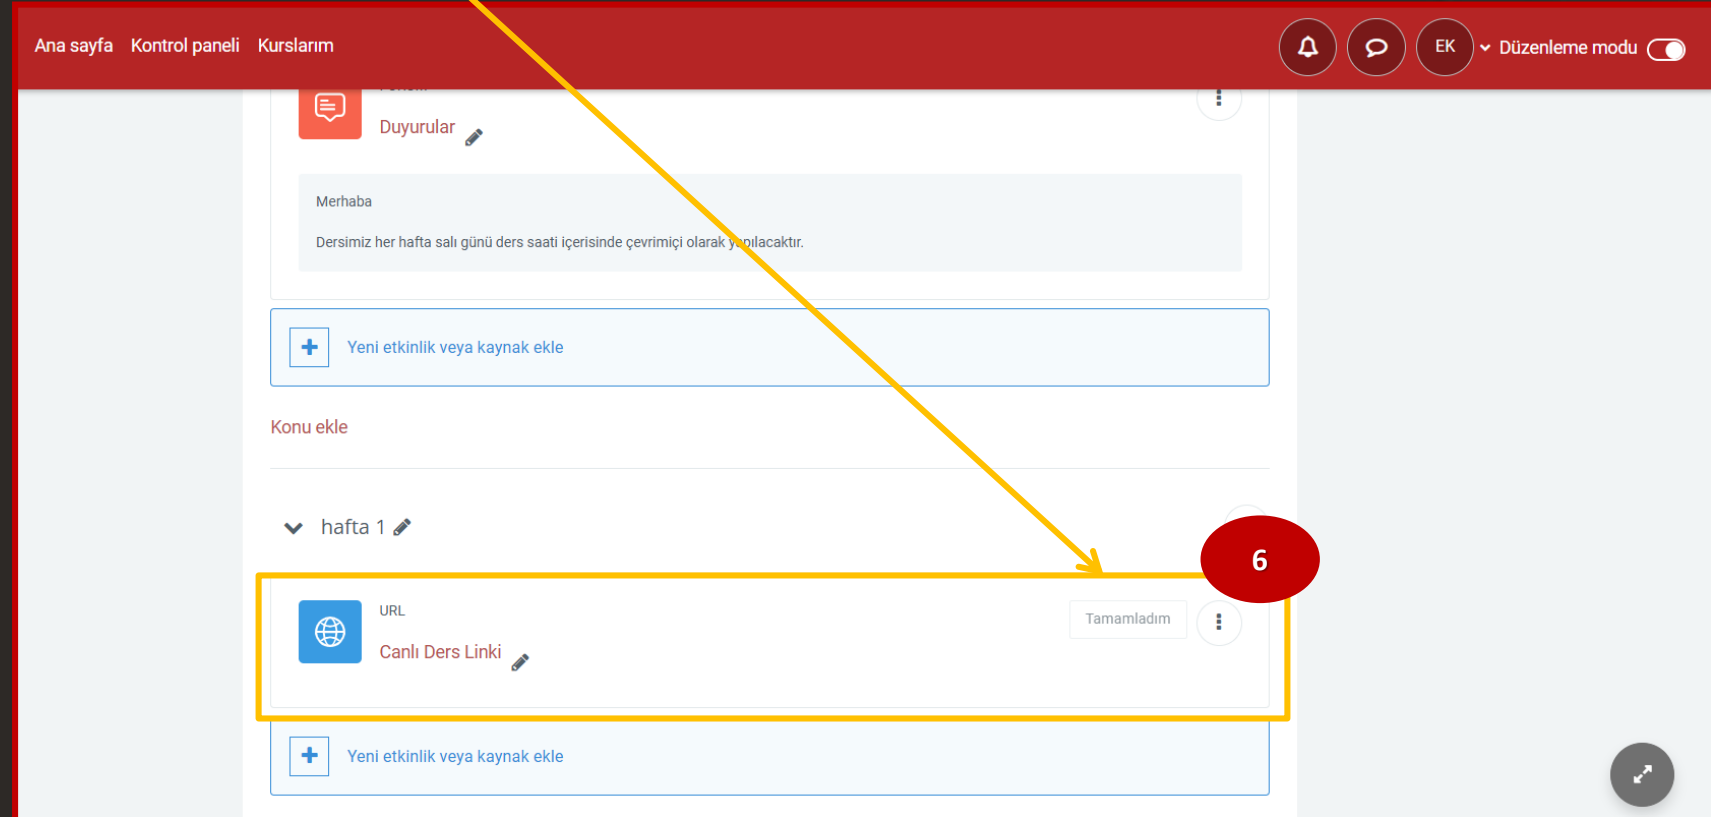

Ödev Modülü Ekleme

Derse Ödev Modülünü Kaydetme

«Kaydet ve derse dön» tıklayıp URL modülünü yükleyebilirsiniz. Dersin Hafta 1 kısmında URL modülü eklenmiştir.