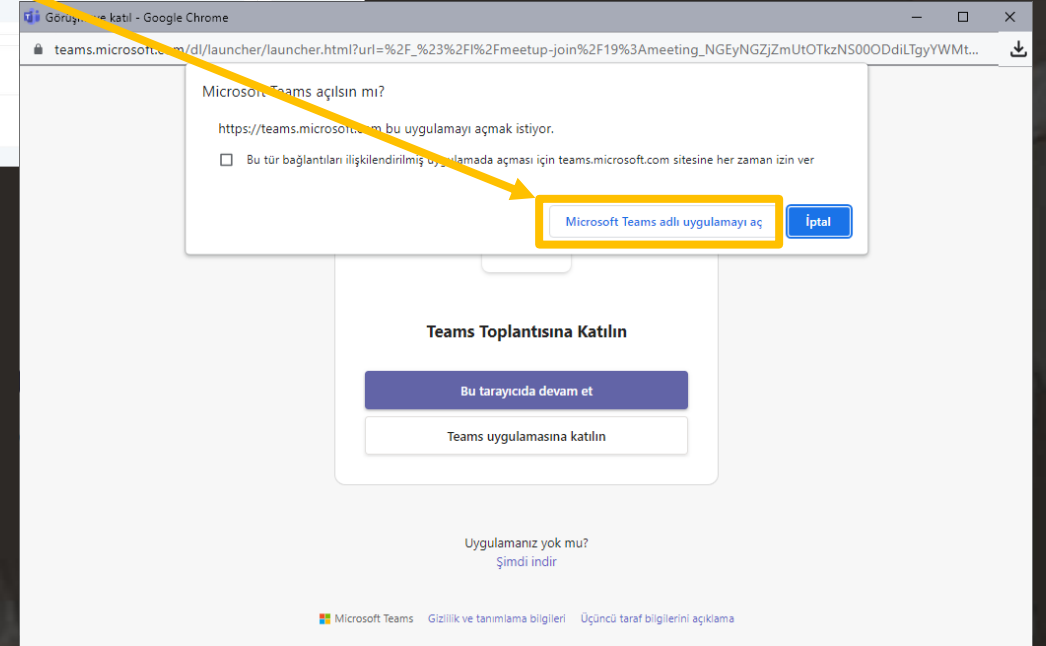

! Teams Uygulamasının kurulumu için Uzaktan Öğretim sayfasının [Öğrenci Kılavuzları ve Videoları](#) sekmesindeki "Microsoft Teams Öğrenci Kullanım Kılavuzunu" inceleyiniz.

Canlı Derse Katılım

03

Canlı Derse katılım linkine tıkladığında yandaki sayfa karşınıza gelecektir.

"Microsoft Teams adlı uygulama ile aç" seçeneğine tıklayınız.

Canlı Derse Katılım

04

"Şimdi Katıl"

butonuna tıklayarak
derse katılabilirsiniz.

KONYA
TEKNİK ÜNİVERSİTESİ
UZAKTAN EĞİTİM
UYGULAMA VE ARAŞTIRMA MERKEZİ
1970