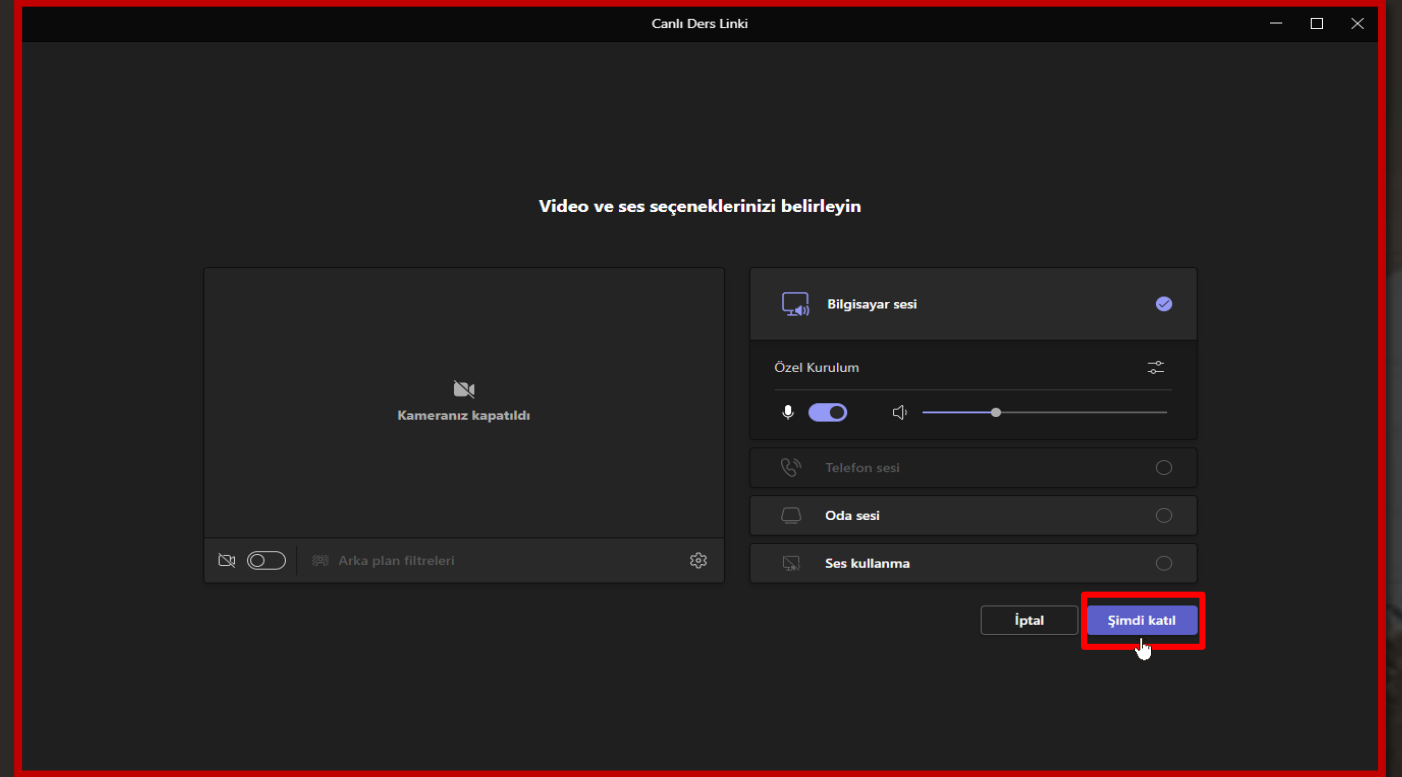

"Microsoft Teams adlı uygulama ile aç" seçeneğine tıklayınız.

Canlı Derse Katılım

04

"Şimdi Katıl"

butonuna tıklayarak
derse katılabilirsiniz.

KONYA
TEKNİK ÜNİVERSİTESİ
UZAKTAN EĞİTİM
UYGULAMA VE ARAŞTIRMA MERKEZİ
1970