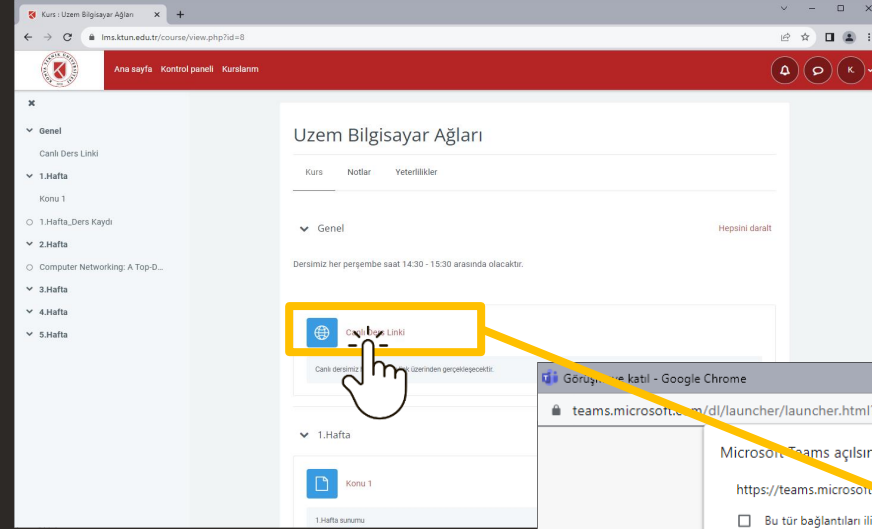

Canlı Derse Katılım

03

Canlı Derse katılım linkine tıkladığında yandaki sayfa karşınıza gelecektir.

"Microsoft Teams adlı uygulama ile aç" seçeneğine tıklayınız.