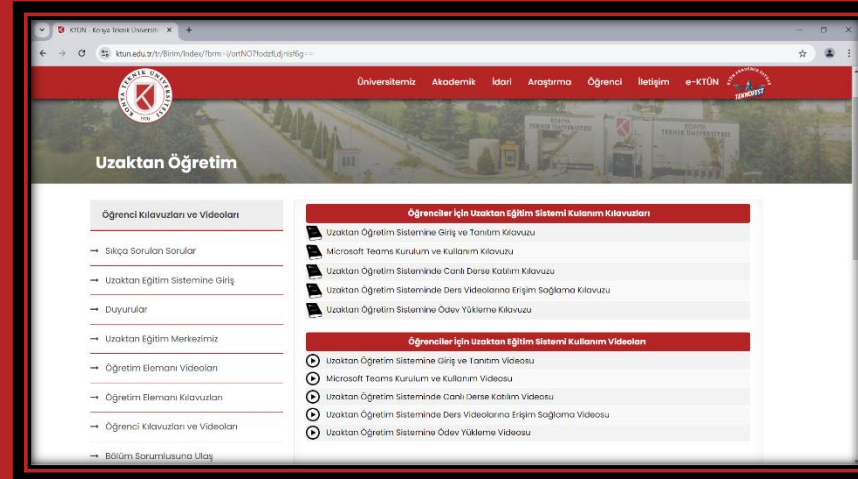

! Teams Uygulamasının kurulumu için Uzaktan Öğretim sayfasının [Öğrenci Kılavuzları ve Videoları](#) sekmesindeki "Microsoft Teams Öğrenci Kullanım Kılavuzunu" inceleyiniz.