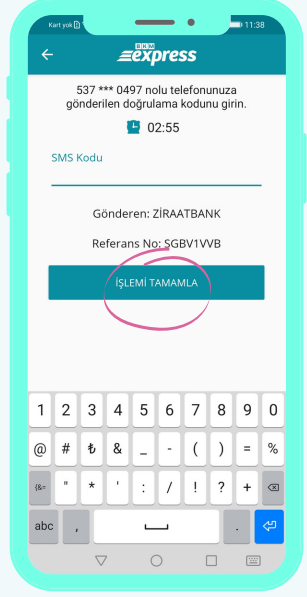

solclub

#mobilözgürlük

KART EKLE

BKM Express Hesabını Ekle

Ana ekranda yer alan Kart Ekle butonuna tıkladığında BKM sayfasına yönlendirileceksin. BKM Express üeliğın var ise direkt giriş yapabilir ya da ücretsiz üye olabilirsin.

HIZLI GEÇİŞ

Kare Kodu Okut, Turnike Açılsın

Turnikeden geçiş yapmak için uygulama ana ekranında yer alan kare kod okutma butonuna tıkla. Açılan kamera ekranında telefonunun kamerasını kare koda tut ve turnike açılsın. Yemekhane gibi ödeme yapman gereken noktalarda tanımlı bir kart ya da yeterli bakiyen olmasına dikkat et.

KART EŞLEŞTİR

Banka ya da Kredi Kartını Eşleştir

BKM Express hesabına tanımlı kartların varsa istediğın kartı seçerek Eşleştir butonuna tıkla. Bankadan gelecek doğrulama kodunu ekrana gir ve işlemi tamamla. Eğer BKM Express hesabında tanımlı bir kart yoksa eşleştirmek istediğın kart bilgilerini gir ve aynı şekilde işlemi doğru ve tamamla.