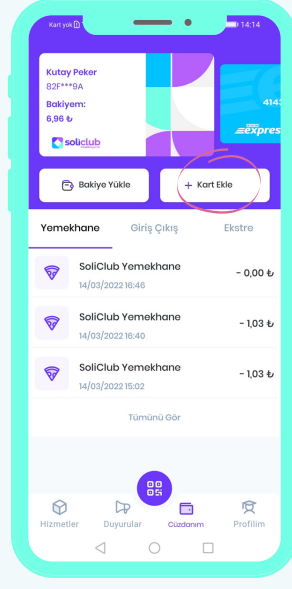

solclub

#mobilözgürlük

KART EKLE

BKM Express Hesabını Ekle

Ana ekranda yer alan Kart Ekle butonuna tıkladığında BKM sayfasına yönlendirileceksin. BKM Express üeliğın var ise direkt giriş yapabilir ya da ücretsiz üye olabilirsin.

HIZLI GEÇİŞ

Kare Kodu Okut, Turnike Açılsın

Turnikeden geçiş yapmak için uygulama ana ekranında yer alan kare kod okutma butonuna tıkla. Açılan kamera ekranında telefonunun kamerasını kare koda tut ve turnike açılsın. Yemekhane gibi ödeme yapman gereken noktalarda tanımlı bir kart ya da yeterli bakiyen olmasına dikkat et.