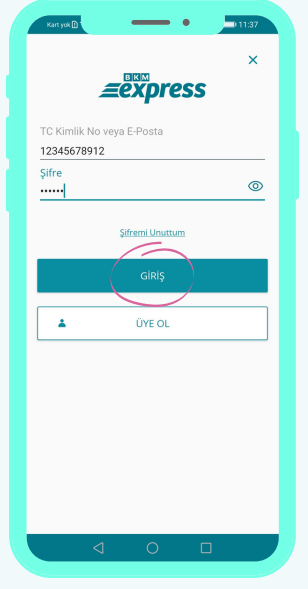

solclub

#mobilözgürlük

KART EKLE

BKM Express Hesabını Ekle

Ana ekranda yer alan Kart Ekle butonuna tıkladığında BKM sayfasına yönlendirileceksin. BKM Express üeliğın var ise direkt giriş yapabilir ya da ücretsiz üye olabilirsin.

HIZLI GEÇİŞ

Kare Kodu Okut, Turnike Açılsın

Turnikeden geçiş yapmak için uygulama ana ekranında yer alan kare kod okutma butonuna tıkla. Açılan kamera ekranında telefonunun kamerasını kare koda tut ve turnike açılsın. Yemekhane gibi ödeme yapman gereken noktalarda tanımlı bir kart ya da yeterli bakiyen olmasına dikkat et.