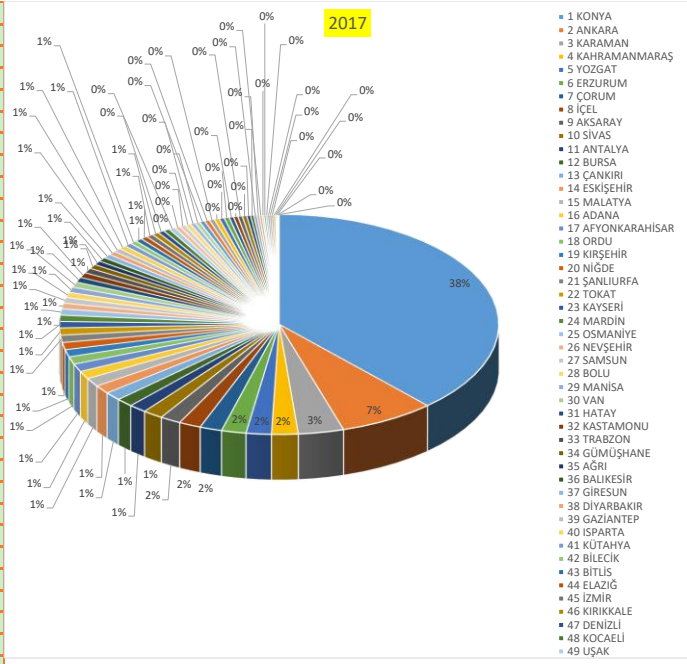

SIRA	İL	İLLERE GÖRE YERLEŞEN SAYILARI	YÜZDELİK ORAN
1	KONYA	825	38,19444444
2	ANKARA	152	7,037037037
3	KARAMAN	72	3,333333333
4	KAHRAMANMARAŞ	42	1,944444444
5	YOZGAT	40	1,851851852
6	ERZURUM	39	1,805555556
7	ÇORUM	35	1,62037037
8	İÇEL	35	1,62037037
9	AKSARAY	33	1,527777778
10	SİVAS	32	1,481481481
11	ANTALYA	28	1,296296296
12	BURSA	27	1,25
13	ÇANKIRI	27	1,25
14	ESKİŞEHİR	27	1,25
15	MALATYA	27	1,25
16	ADANA	25	1,157407407
17	AFYONKARAHİSAR	25	1,157407407
18	ORDU	24	1,111111111
19	KIRŞEHİR	23	1,064814815
20	NİĞDE	23	1,064814815
21	ŞANLIURFA	23	1,064814815
22	TOKAT	23	1,064814815
23	KAYSERİ	20	0,925925926
24	MARDİN	20	0,925925926
25	OSMANIYE	20	0,925925926
26	NEVŞEHİR	18	0,833333333
27	SAMSUN	18	0,833333333
28	BOLU	17	0,787037037
29	MANİSA	17	0,787037037
30	VAN	17	0,787037037
31	HATAY	16	0,740740741
32	KASTAMONU	16	0,740740741
33	TRABZON	16	0,740740741
34	GÜMÜŞHANE	14	0,648148148
35	AĞRI	13	0,601851852
36	BALIKESİR	13	0,601851852
37	GİRESUN	13	0,601851852
38	DIYARBAKIR	12	0,555555556
39	GAZİANTEP	12	0,555555556
40	İSPARTA	12	0,555555556
41	KÜTAHYA	12	0,555555556
42	BİLEÇİK	11	0,509259259
43	BİTLİS	11	0,509259259
44	ELAZIĞ	11	0,509259259
45	İZMİR	11	0,509259259
46	KIRIKKALE	11	0,509259259
47	DENİZLİ	10	0,462962963
48	KOCAELİ	10	0,462962963
49	UŞAK	10	0,462962963
50	KARS	9	0,416666667
51	SAKARYA	9	0,416666667
52	SİNOP	9	0,416666667
53	ADİYAMAN	8	0,37037037
54	AMASYA	8	0,37037037
55	AYDIN	8	0,37037037
56	BİNGÖL	8	0,37037037
57	MUĞLA	8	0,37037037
58	MUŞ	8	0,37037037
59	RİZE	8	0,37037037
60	ZONGULDAK	8	0,37037037
61	ERZİNCAN	7	0,324074074
62	İSTANBUL	7	0,324074074
63	SİİRT	7	0,324074074
64	ŞIRNAK	7	0,324074074
65	BURDUR	6	0,277777778
66	ARDAHAN	5	0,231481481
67	ARTVİN	5	0,231481481
68	BATMAN	4	0,185185185
69	BAYBURT	4	0,185185185
70	BARTIN	3	0,138888889
71	ÇANAKKALE	3	0,138888889
72	DÜZCE	3	0,138888889
73	İĞDIR	3	0,138888889
74	KARABÜK	3	0,138888889
75	TEKİRDAĞ	3	0,138888889
76	YALOVA	3	0,138888889
78	KIRKLARELİ	2	0,092592593
79	TUNCELİ	2	0,092592593
80	EDİRNE	1	0,046296296
81	KİLİS	1	0,046296296