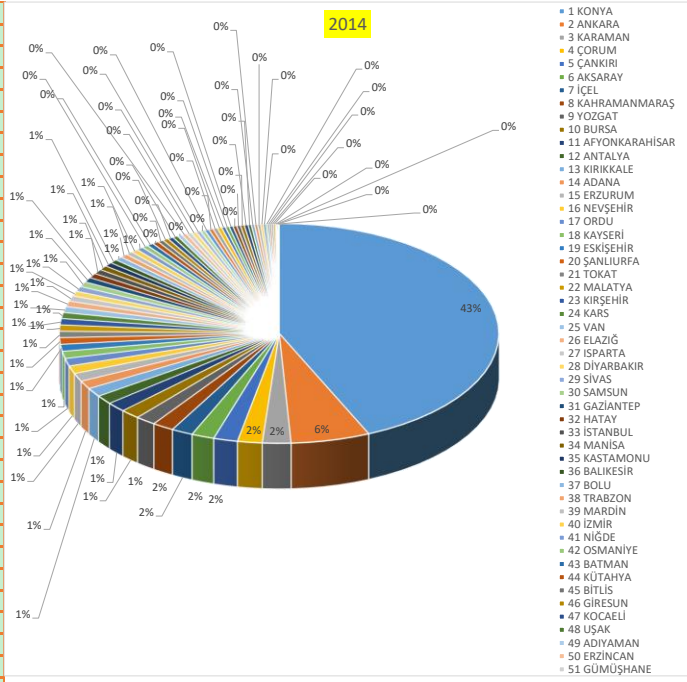

SIRA	İL	İLLERE GÖRE YERLEŞEN SAYILARI	YÜZDELİK ORAN
1	KONYA	933	43,19444444
2	ANKARA	125	5,787037037
3	KARAMAN	45	2,083333333
4	ÇORUM	39	1,805555556
5	ÇANKIRI	38	1,759259259
6	AKSARAY	36	1,666666667
7	İÇEL	34	1,574074074
8	KAHRAMANMARAŞ	34	1,574074074
9	YOZGAT	32	1,481481481
10	BURSA	31	1,435185185
11	AFYONKARAHİSAR	31	1,435185185
12	ANTALYA	28	1,296296296
13	KIRIKKALE	28	1,296296296
14	ADANA	26	1,203703704
15	ERZURUM	26	1,203703704
16	NEVŞEHİR	25	1,157407407
17	ORDU	24	1,111111111
18	KAYSERİ	23	1,064814815
19	ESKİŞEHİR	22	1,018518519
20	ŞANLIURFA	21	0,972222222
21	TOKAT	20	0,925925926
22	MALATYA	20	0,925925926
23	KIRŞEHİR	20	0,925925926
24	KARS	19	0,87962963
25	VAN	19	0,87962963
26	ELAZIĞ	18	0,833333333
27	ISPARTA	17	0,787037037
28	DIYARBAKIR	16	0,740740741
29	SİVAS	16	0,740740741
30	SAMSUN	16	0,740740741
31	GAZİANTEP	15	0,694444444
32	HATAY	15	0,694444444
33	İSTANBUL	15	0,694444444
34	MANİSA	14	0,648148148
35	KASTAMONU	13	0,601851852
36	BALIKESİR	12	0,555555556
37	BOLU	12	0,555555556
38	TRABZON	12	0,555555556
39	MARDİN	11	0,509259259
40	İZMİR	11	0,509259259
41	NİĞDE	11	0,509259259
42	OSMANIYE	10	0,462962963
43	BATMAN	10	0,462962963
44	KÜTAHYA	10	0,462962963
45	BİTLİS	9	0,416666667
46	GİRESUN	9	0,416666667
47	KOCAELİ	9	0,416666667
48	UŞAK	8	0,37037037
49	ADYAMAN	8	0,37037037
50	ERZİNCAN	8	0,37037037
51	GÜMÜŞHANE	8	0,37037037
52	SİNOP	8	0,37037037
53	AYDIN	7	0,324074074
54	ARDAHAN	7	0,324074074
55	AMASYA	7	0,324074074
56	BURDUR	7	0,324074074
57	AĞRI	7	0,324074074
59	BİNGÖL	7	0,324074074
60	MUĞLA	6	0,277777778
61	SAKARYA	6	0,277777778
62	ŞIRNAK	6	0,277777778
63	KARABÜK	6	0,277777778
64	SİİRT	6	0,277777778
65	MUŞ	6	0,277777778
66	RİZE	6	0,277777778
67	KIRKLARELİ	5	0,231481481
68	TEKİRDAĞ	5	0,231481481
69	DÜZCE	5	0,231481481
70	DENİZLİ	5	0,231481481
71	ÇANAKKALE	4	0,185185185
72	ZONGULDAK	4	0,185185185
73	İĞDIR	3	0,138888889
74	BAYBURT	3	0,138888889
75	EDİRNE	3	0,138888889
76	BİLECİK	3	0,138888889
77	HAKKARİ	3	0,138888889
78	ARTVİN	2	0,092592593
79	KİLİS	2	0,092592593
80	BARTIN	1	0,046296296
81	YALOVA	1	0,046296296