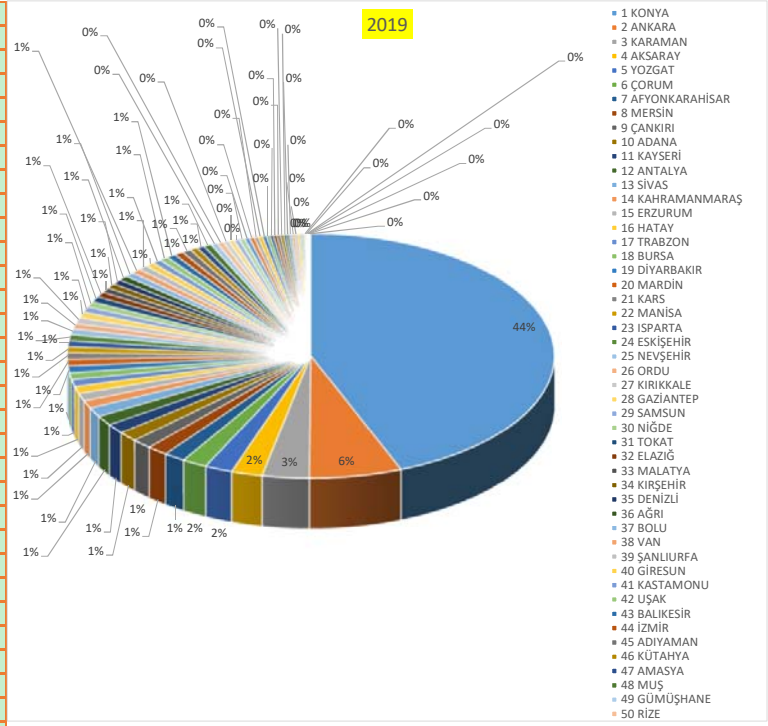

SIRA	İL	İLLERE GÖRE YERLEŞEN SAYILARI	YÜZDELİK ORAN
1	KONYA	962	43,96709324
2	ANKARA	134	6,124314442
3	KARAMAN	68	3,10786106
4	AKSARAY	45	2,056672761
5	YOZGAT	40	1,828153565
6	ÇORUM	36	1,645338208
7	AFYONKARAHİSAR	31	1,416819013
8	MERSİN	30	1,371115174
9	ÇANKIRI	29	1,325411335
10	ADANA	29	1,325411335
11	KAYSERİ	28	1,279707495
12	ANTALYA	28	1,279707495
13	SİVAS	27	1,234003656
14	KAHRAMANMARAŞ	22	1,005484461
15	ERZURUM	22	1,005484461
16	HATAY	21	0,959780622
17	TRABZON	20	0,914076782
18	BURSA	20	0,914076782
19	DIYARBAKIR	20	0,914076782
20	MARDİN	19	0,868372943
21	KARS	18	0,822669104
22	MANİSA	18	0,822669104
23	ISPARTA	17	0,776965265
24	ESKİŞEHİR	17	0,776965265
25	NEVŞEHİR	17	0,776965265
26	ORDU	17	0,776965265
27	KIRIKKALE	17	0,776965265
28	GAZİANTEP	17	0,776965265
29	SAMSUN	16	0,731261426
30	NİĞDE	16	0,731261426
31	TOKAT	16	0,731261426
32	ELAZIĞ	15	0,685557587
33	MALATYA	14	0,639853748
34	KIRŞEHİR	14	0,639853748
35	DENİZLİ	14	0,639853748
36	AĞRI	14	0,639853748
37	BOLU	14	0,639853748
38	VAN	14	0,639853748
39	ŞANLIURFA	14	0,639853748
40	GİRESUN	13	0,594149909
41	KASTAMONU	13	0,594149909
42	UŞAK	13	0,594149909
43	BALIKESİR	13	0,594149909
44	İZMİR	13	0,594149909
45	ADIYAMAN	13	0,594149909
46	KÜTAHYA	11	0,50274223
47	AMASYA	11	0,50274223
48	MUŞ	11	0,50274223
49	GÜMÜŞHANE	10	0,457038391
50	RİZE	9	0,411334552
51	AYDIN	8	0,365630713
52	ERZİNCAN	8	0,365630713
53	İSTANBUL	8	0,365630713
54	KOCAELİ	8	0,365630713
55	BİLEÇİK	7	0,319926874
56	ZONGULDAK	7	0,319926874
57	BİTLİS	6	0,274223035
58	KARABÜK	6	0,274223035
59	BURDUR	6	0,274223035
60	BİNGÖL	5	0,228519196
61	ARDAHAN	5	0,228519196
62	OSMANİYE	5	0,228519196
63	SAKARYA	5	0,228519196
64	ARTVİN	5	0,228519196
65	BAYBURT	4	0,182815356
66	ÇANAKKALE	4	0,182815356
67	İĞDIR	4	0,182815356
68	SİİRT	4	0,182815356
69	BATMAN	4	0,182815356
70	SİNOP	4	0,182815356
71	KİLİS	3	0,137111517
72	ŞİRİNAK	3	0,137111517
73	MUĞLA	2	0,091407678
74	KIRKLARELİ	2	0,091407678
75	EDİRNE	1	0,045703839
76	HAKKARİ	1	0,045703839
77	YALOVA	1	0,045703839
78	DÜZCE	1	0,045703839
79	TEKİRDAĞ	1	0,045703839