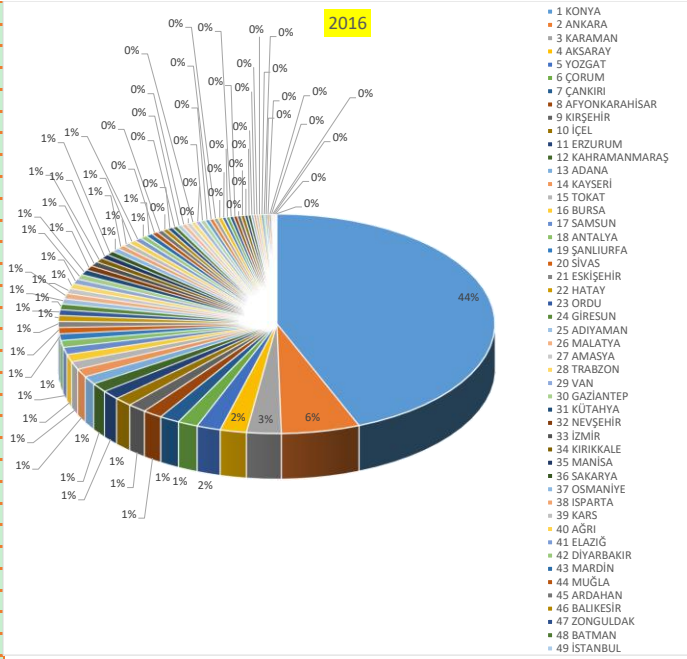

SIRA	İL	İLLERE GÖRE YERLEŞEN SAYILARI	YÜZDELİK ORAN
1	KONYA	946	43,7962963
2	ANKARA	125	5,787037037
3	KARAMAN	55	2,546296296
4	AKSARAY	42	1,944444444
5	YOZGAT	38	1,759259259
6	ÇORUM	32	1,481481481
7	ÇANKIRI	32	1,481481481
8	AFYONKARAHİSAR	31	1,435185185
9	KIRŞEHİR	30	1,388888889
10	İÇEL	29	1,342592593
11	ERZURUM	29	1,342592593
12	KAHRAMANMARAŞ	29	1,342592593
13	ADANA	26	1,203703704
14	KAYSERİ	26	1,203703704
15	TOKAT	25	1,157407407
16	BURSA	24	1,111111111
17	SAMSUN	23	1,064814815
18	ANTALYA	22	1,018518519
19	ŞANLIURFA	21	0,972222222
20	SİVAS	20	0,925925926
21	ESKİŞEHİR	19	0,87962963
22	HATAY	19	0,87962963
23	ORDU	18	0,833333333
24	GİRESUN	18	0,833333333
25	ADIYAMAN	17	0,787037037
26	MALATYA	17	0,787037037
27	AMASYA	16	0,740740741
28	TRABZON	16	0,740740741
29	VAN	16	0,740740741
30	GAZİANTEP	16	0,740740741
31	KÜTAHYA	16	0,740740741
32	NEVŞEHİR	15	0,694444444
33	İZMİR	15	0,694444444
34	KIRIKKALE	14	0,648148148
35	MANİSA	14	0,648148148
36	SAKARYA	13	0,601851852
37	OSMANİYE	13	0,601851852
38	ISPARTA	12	0,555555556
39	KARS	12	0,555555556
40	AĞRI	12	0,555555556
41	ELAZIĞ	12	0,555555556
42	DIYARBAKIR	11	0,509259259
43	MARDİN	11	0,509259259
44	MUĞLA	10	0,462962963
45	ARDAHAN	10	0,462962963
46	BALIKESİR	9	0,416666667
47	ZONGULDAK	9	0,416666667
48	BATMAN	8	0,37037037
49	İSTANBUL	8	0,37037037
50	RİZE	8	0,37037037
51	AYDIN	8	0,37037037
52	ARTVİN	8	0,37037037
53	NİĞDE	8	0,37037037
54	MUŞ	8	0,37037037
55	UŞAK	7	0,324074074
56	DENİZLİ	7	0,324074074
57	GÜMÜŞHANE	7	0,324074074
58	SİNOP	7	0,324074074
59	KARABÜK	6	0,277777778
60	ERZİNCAN	6	0,277777778
61	SİRT	6	0,277777778
62	KOCAELİ	6	0,277777778
63	BOLU	6	0,277777778
64	BİTLİS	6	0,277777778
65	İĞDIR	5	0,231481481
66	KİLİS	5	0,231481481
67	ŞIRNAK	4	0,185185185
68	KASTAMONU	4	0,185185185
69	HAKKARİ	4	0,185185185
70	BİNGÖL	4	0,185185185
71	ÇANAKKALE	4	0,185185185
72	BAYBURT	3	0,138888889
73	BARTIN	3	0,138888889
74	KIRKLARELİ	3	0,138888889
75	DÜZCE	3	0,138888889
76	TEKİRDAĞ	2	0,092592593
77	BURDUR	2	0,092592593
78	BİLECİK	2	0,092592593
79	TUNCELİ	2	0,092592593
80	EDİRNE	1	0,046296296