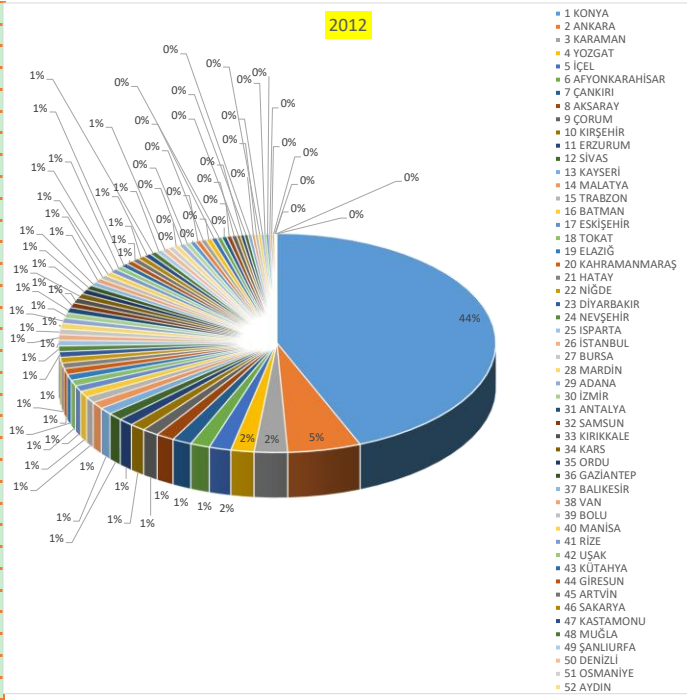

SIRA	İL	İLLERE GÖRE YERLEŞEN SAYILARI	YÜZDELİK ORAN
1	KONYA	946	43,7962963
2	ANKARA	117	5,416666667
3	KARAMAN	53	2,453703704
4	YOZGAT	37	1,712962963
5	İÇEL	35	1,62037037
6	AFYONKARAHİSAR	31	1,435185185
7	ÇANKIRI	31	1,435185185
8	AKSARAY	29	1,342592593
9	ÇORUM	26	1,203703704
10	KIRŞEHİR	25	1,157407407
11	ERZURUM	24	1,111111111
12	SİVAS	24	1,111111111
13	KAYSERİ	22	1,018518519
14	MALATYA	22	1,018518519
15	TRABZON	20	0,925925926
16	BATMAN	20	0,925925926
17	ESKİŞEHİR	19	0,87962963
18	TOKAT	19	0,87962963
19	ELAZIĞ	19	0,87962963
20	KAHRAMANMARAŞ	19	0,87962963
21	HATAY	18	0,833333333
22	NİĞDE	18	0,833333333
23	DIYARBAKIR	18	0,833333333
24	NEVŞEHİR	18	0,833333333
25	ISPARTA	18	0,833333333
26	İSTANBUL	18	0,833333333
27	BURSA	18	0,833333333
28	MARDİN	18	0,833333333
29	ADANA	17	0,787037037
30	İZMİR	17	0,787037037
31	ANTALYA	17	0,787037037
32	SAMSUN	16	0,740740741
33	KIRIKKALE	16	0,740740741
34	KARS	16	0,740740741
35	ORDU	15	0,694444444
36	GAZİANTEP	14	0,648148148
37	BALIKESİR	13	0,601851852
38	VAN	13	0,601851852
39	BOLU	13	0,601851852
40	MANİSA	13	0,601851852
41	RİZE	13	0,601851852
42	UŞAK	12	0,555555556
43	KÜTAHYA	12	0,555555556
44	GİRESUN	12	0,555555556
45	ARTVİN	12	0,555555556
46	SAKARYA	12	0,555555556
47	KASTAMONU	12	0,555555556
48	MUĞLA	11	0,509259259
49	ŞANLIURFA	11	0,509259259
50	DENİZLİ	11	0,509259259
51	OSMANİYE	10	0,462962963
52	AYDIN	10	0,462962963
53	AĞRI	10	0,462962963
54	BİTLİS	9	0,416666667
55	ZONGULDAK	9	0,416666667
56	AMASYA	9	0,416666667
57	MUŞ	9	0,416666667
58	BURDUR	9	0,416666667
59	KOCAELİ	9	0,416666667
60	ARDAHAN	8	0,37037037
61	ADİYAMAN	8	0,37037037
62	GÜMÜŞHANE	8	0,37037037
63	SİİRT	8	0,37037037
64	ERZİNCAN	6	0,277777778
65	TEKİRDAĞ	6	0,277777778
66	SİNOP	6	0,277777778
67	KİLİS	6	0,277777778
68	KARABÜK	5	0,231481481
69	EDİRNE	5	0,231481481
70	BİNGÖL	5	0,231481481
71	ÇANAKKALE	4	0,185185185
72	DÜZCE	4	0,185185185
73	BAYBURT	4	0,185185185
74	HAKKARİ	3	0,138888889
75	İĞDIR	3	0,138888889
76	YALOVA	3	0,138888889
77	TUNCELİ	1	0,046296296
78	KIRKLARELİ	1	0,046296296
79	ŞIRNAK	1	0,046296296
80	BİLEÇİK	1	0,046296296