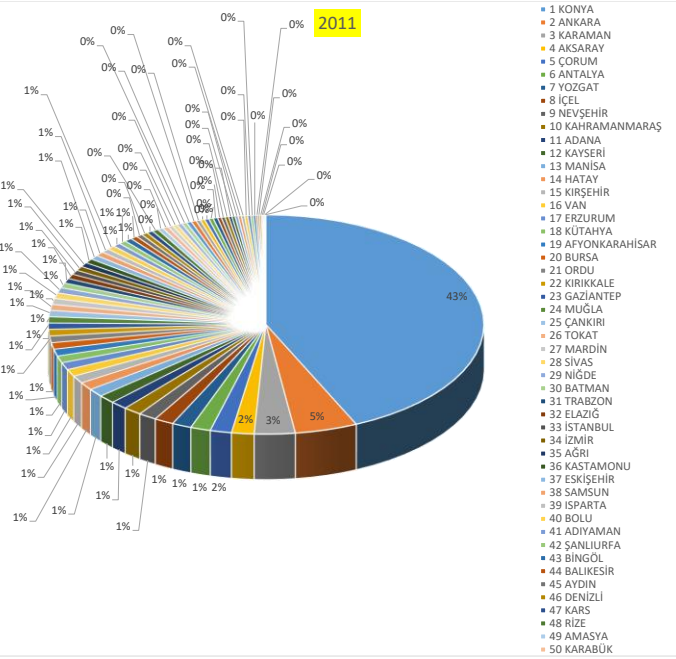

SIRA	İL	İLLERE GÖRE YERLEŞEN SAYILARI	YÜZDELİK ORAN
1	KONYA	930	43,19554111
2	ANKARA	100	4,644681839
3	KARAMAN	65	3,019043196
4	AKSARAY	36	1,672085462
5	ÇORUM	34	1,579191825
6	ANTALYA	32	1,486298189
7	YOZGAT	31	1,43985137
8	İÇEL	31	1,43985137
9	NEVŞEHİR	29	1,346957733
10	KAHRAMANMARAŞ	29	1,346957733
11	ADANA	27	1,254064097
12	KAYSERİ	27	1,254064097
13	MANİSA	26	1,207617278
14	HATAY	25	1,16117046
15	KIRŞEHİR	24	1,114723641
16	VAN	23	1,068276823
17	ERZURUM	23	1,068276823
18	KÜTAHYA	22	1,021830005
19	AFYONKARAHİSAR	22	1,021830005
20	BURSA	21	0,975383186
21	ORDU	21	0,975383186
22	KIRIKKALE	21	0,975383186
23	GAZİANTEP	20	0,928936368
24	MUĞLA	20	0,928936368
25	ÇANKIRI	20	0,928936368
26	TOKAT	19	0,882489549
27	MARDİN	19	0,882489549
28	SİVAS	18	0,836042731
29	NİĞDE	17	0,789595913
30	BATMAN	16	0,743149094
31	TRABZON	15	0,696702276
32	ELAZIĞ	15	0,696702276
33	İSTANBUL	14	0,650255458
34	İZMİR	14	0,650255458
35	AĞRI	14	0,650255458
36	KASTAMONU	14	0,650255458
37	ESKİŞEHİR	14	0,650255458
38	SAMSUN	14	0,650255458
39	ISPARTA	13	0,603808639
40	BOLU	13	0,603808639
41	ADİYAMAN	12	0,557361821
42	ŞANLIURFA	12	0,557361821
43	BİNGÖL	12	0,557361821
44	BALIKESİR	11	0,510915002
45	AYDIN	10	0,464468184
46	DENİZLİ	10	0,464468184
47	KARS	10	0,464468184
48	RİZE	10	0,464468184
49	AMASYA	9	0,418021366
50	KARABÜK	9	0,418021366
51	MALATYA	8	0,371574547
52	BİTLİS	8	0,371574547
53	MUŞ	8	0,371574547
54	ARTVİN	8	0,371574547
55	GİRESUN	8	0,371574547
56	SİİRT	8	0,371574547
57	SİNOP	7	0,325127729
58	BİLEÇİK	7	0,325127729
60	UŞAK	7	0,325127729
61	DİYARBAKIR	7	0,325127729
62	SAKARYA	7	0,325127729
63	ERZİNCAN	6	0,27868091
64	KOCAELİ	6	0,27868091
65	OSMANIYE	6	0,27868091
66	ÇANAKKALE	5	0,232234092
67	BAYBURT	5	0,232234092
68	DÜZCE	5	0,232234092
69	BURDUR	5	0,232234092
70	İĞDIR	5	0,232234092
71	GÜMÜŞHANE	5	0,232234092
72	ZONGULDAK	5	0,232234092
73	EDİRNE	4	0,185787274
74	ŞIRNAK	4	0,185787274
75	KİLİS	3	0,139340455
76	ARDAHAN	3	0,139340455
77	TEKİRDAĞ	3	0,139340455
78	KIRKLARELİ	2	0,092893637
79	TUNCELİ	2	0,092893637
80	HAKKARİ	2	0,092893637
81	BARTIN	1	0,046446818