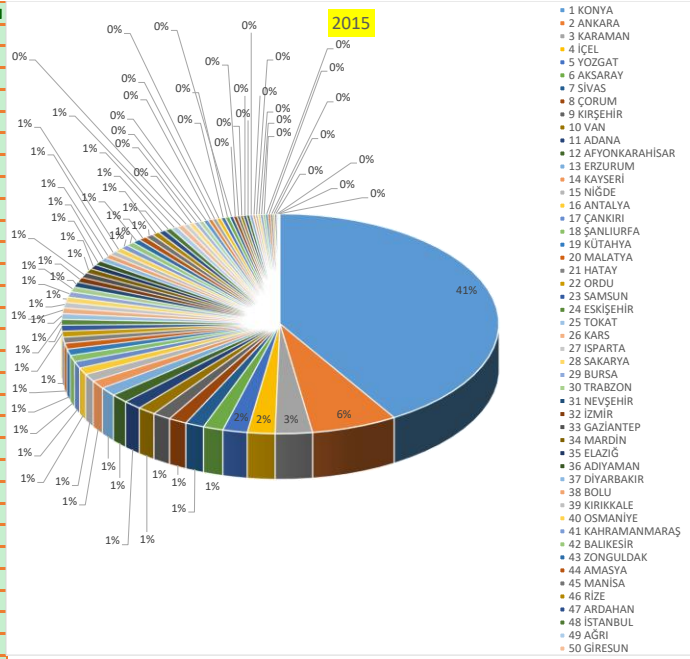

SIRA	İL	İLLERE GÖRE YERLEŞEN SAYILARI	YÜZDELİK ORAN
1	KONYA	890	41,2037037
2	ANKARA	137	6,342592593
3	KARAMAN	59	2,731481481
4	İÇEL	44	2,037037037
5	YOZGAT	39	1,805555556
6	AKSARAY	32	1,481481481
7	SİVAS	30	1,388888889
8	ÇORUM	29	1,342592593
9	KIRŞEHİR	29	1,342592593
10	VAN	29	1,342592593
11	ADANA	29	1,342592593
12	AFYONKARAHİSAR	28	1,296296296
13	ERZURUM	28	1,296296296
14	KAYSERİ	26	1,203703704
15	NİĞDE	24	1,111111111
16	ANTALYA	22	1,018518519
17	ÇANKIRI	21	0,972222222
18	ŞANLIURFA	21	0,972222222
19	KÜTAHYA	20	0,925925926
20	MALATYA	19	0,87962963
21	HATAY	19	0,87962963
22	ORDU	19	0,87962963
23	SAMSUN	19	0,87962963
24	ESKİŞEHİR	18	0,833333333
25	TOKAT	18	0,833333333
26	KARS	18	0,833333333
27	ISPARTA	18	0,833333333
28	SAKARYA	17	0,787037037
29	BURSA	17	0,787037037
30	TRABZON	16	0,740740741
31	NEVŞEHİR	16	0,740740741
32	İZMİR	16	0,740740741
33	GAZİANTEP	16	0,740740741
34	MARDİN	15	0,694444444
35	ELAZIĞ	14	0,648148148
36	ADİYAMAN	14	0,648148148
37	DIYARBAKIR	13	0,601851852
38	BOLU	13	0,601851852
39	KIRIKKALE	13	0,601851852
40	OSMANIYE	13	0,601851852
41	KAHRAMANMARAŞ	13	0,601851852
42	BALIKESİR	13	0,601851852
43	ZONGULDAK	13	0,601851852
44	AMASYA	13	0,601851852
45	MANİSA	13	0,601851852
46	RİZE	12	0,555555556
47	ARDAHAN	12	0,555555556
48	İSTANBUL	11	0,509259259
49	AĞRI	11	0,509259259
50	GİRESUN	11	0,509259259
51	SİNOP	9	0,416666667
52	DÜZCE	9	0,416666667
53	MUĞLA	8	0,37037037
54	KASTAMONU	8	0,37037037
55	BİTLİS	8	0,37037037
56	BAYBURT	7	0,324074074
57	BİLEÇİK	7	0,324074074
58	DENİZLİ	7	0,324074074
59	TEKİRDAĞ	7	0,324074074
60	ERZİNCAN	7	0,324074074
61	SİİRT	6	0,277777778
62	MUŞ	6	0,277777778
63	GÜMÜŞHANE	5	0,231481481
64	BİNGÖL	5	0,231481481
65	KOCAELİ	5	0,231481481
66	BARTIN	5	0,231481481
67	AYDIN	5	0,231481481
68	ARTVİN	4	0,185185185
69	KARABÜK	4	0,185185185
70	İĞDIR	4	0,185185185
71	ÇANAKKALE	4	0,185185185
72	ŞIRNAK	4	0,185185185
73	BATMAN	4	0,185185185
74	UŞAK	4	0,185185185
75	KIRKLARELİ	4	0,185185185
77	BURDUR	3	0,138888889
78	KİLİS	3	0,138888889
79	TUNCELİ	2	0,092592593
80	EDİRNE	2	0,092592593
81	HAKKARİ	1	0,046296296