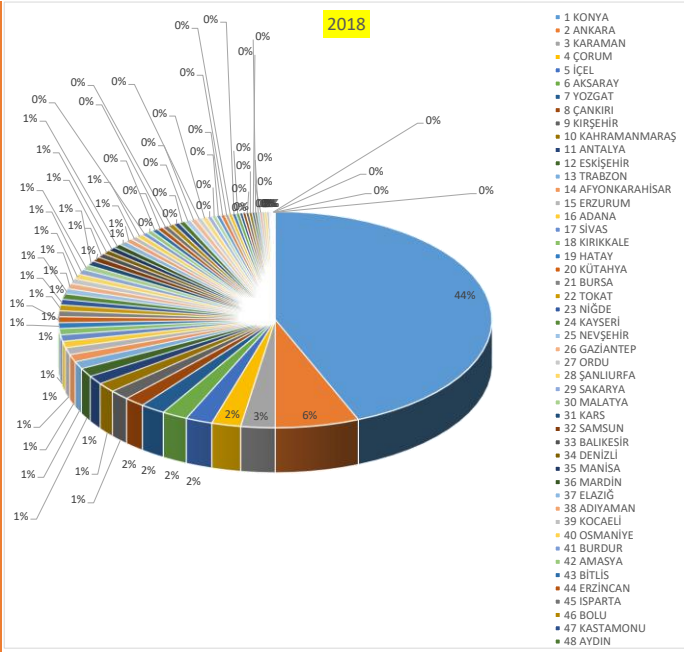

SIRA	İL	İLLERE GÖRE YERLEŞEN SAYILARI	YÜZDELİK ORAN
1	KONYA	945	43,75
2	ANKARA	135	6,25
3	KARAMAN	55	2,546296296
4	ÇORUM	47	2,175925926
5	İÇEL	43	1,990740741
6	AKSARAY	41	1,891481481
7	YOZGAT	40	1,851851852
8	ÇANKIRI	33	1,527777778
9	KIRŞEHİR	32	1,481481481
10	KAHRAMANMARAŞ	31	1,435185185
11	ANTALYA	28	1,296296296
12	ESKİŞEHİR	28	1,296296296
13	TRABZON	24	1,111111111
14	AFYONKARAHİSAR	24	1,111111111
15	ERZURUM	23	1,064814815
16	ADANA	21	0,972222222
17	SIVAS	21	0,972222222
18	KIRIKKALE	20	0,925925926
19	HATAY	19	0,87962963
20	KÜTAHYA	19	0,87962963
21	BURSA	19	0,87962963
22	TOKAT	19	0,87962963
23	NİĞDE	18	0,833333333
24	KAYSERİ	18	0,833333333
25	NEVŞEHİR	17	0,787037037
26	GAZİANTEP	17	0,787037037
27	ORDU	17	0,787037037
28	ŞANLIURFA	16	0,740740741
29	SAKARYA	16	0,740740741
30	MALATYA	16	0,740740741
31	KARS	15	0,694444444
32	SAMSUN	15	0,694444444
33	BALIKESİR	14	0,648148148
34	DENİZLİ	13	0,601851852
35	MANİSA	13	0,601851852
36	MARDİN	13	0,601851852
37	ELAZIĞ	13	0,601851852
38	ADIYAMAN	12	0,555555556
39	KOCAELİ	11	0,509259259
40	OSMANİYE	11	0,509259259
41	BURDUR	10	0,462962963
42	AMASYA	10	0,462962963
43	BİTLİS	10	0,462962963
44	ERZİNCAN	10	0,462962963
45	ISPARTA	10	0,462962963
46	BOLU	10	0,462962963
47	KASTAMONU	10	0,462962963
48	AYDIN	10	0,462962963
49	AĞRI	10	0,462962963
50	VAN	10	0,462962963
51	DİYARBAKIR	9	0,416666667
52	MUĞLA	9	0,416666667
53	RİZE	8	0,37037037
54	MUŞ	7	0,324074074
55	GİRESUN	7	0,324074074
56	ARTVİN	7	0,324074074
57	GÜMÜŞHANE	6	0,277777778
58	İZMİR	6	0,277777778
59	ZONGULDAK	6	0,277777778
60	SİNOP	6	0,277777778
61	BAYBURT	5	0,231481481
62	DÜZCE	5	0,231481481
63	TUNCELİ	5	0,231481481
64	SİİRT	5	0,231481481
65	BİNGÖL	4	0,185185185
66	ŞIRNAK	4	0,185185185
67	ARDAHAN	4	0,185185185
68	UŞAK	4	0,185185185
69	BİLECİK	4	0,185185185
70	BATMAN	4	0,185185185
71	ÇANAKKALE	3	0,138888889
72	KARABÜK	2	0,092592593
73	İSTANBUL	2	0,092592593
74	BARTIN	1	0,046296296
75	HAKKARİ	1	0,046296296
76	EDİRNE	1	0,046296296
77	TEKİRDAĞ	1	0,046296296
78	KİLİS	1	0,046296296
79	KIRKLARELİ	1	0,046296296