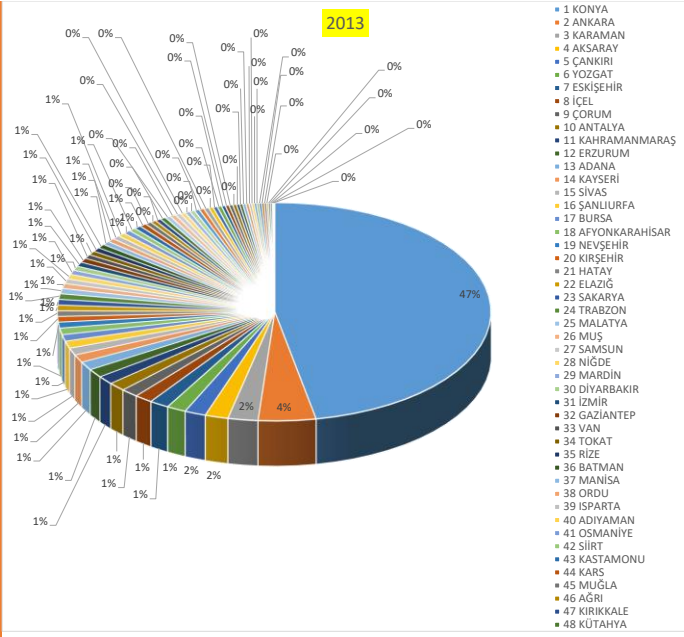

SIRA	İL	İLLERE GÖRE YERLEŞEN SAYILARI	YÜZDELİK ORAN
1	KONYA	1012	46,85185185
2	ANKARA	92	4,259259259
3	KARAMAN	48	2,222222222
4	AKSARAY	37	1,712962963
5	ÇANKIRI	34	1,574074074
6	YOZGAT	31	1,435185185
7	ESKİŞEHİR	31	1,435185185
8	İÇEL	29	1,342592593
9	ÇORUM	28	1,296296296
10	ANTALYA	28	1,296296296
11	KAHRAMANMARAŞ	27	1,25
12	ERZURUM	27	1,25
13	ADANA	27	1,25
14	KAYSERİ	25	1,157407407
15	SİVAS	23	1,064814815
16	ŞANLIURFA	23	1,064814815
17	BURSA	21	0,972222222
18	AFYONKARAHİSAR	21	0,972222222
19	NEVŞEHİR	19	0,87962963
20	KIRŞEHİR	18	0,833333333
21	HATAY	18	0,833333333
22	ELAZIĞ	18	0,833333333
23	SAKARYA	18	0,833333333
24	TRABZON	18	0,833333333
25	MALATYA	17	0,787037037
26	MUŞ	16	0,740740741
27	SAMSUN	15	0,694444444
28	NİĞDE	15	0,694444444
29	MARDİN	14	0,648148148
30	DIYARBAKIR	14	0,648148148
31	İZMİR	14	0,648148148
32	GAZİANTEP	14	0,648148148
33	VAN	13	0,601851852
34	TOKAT	13	0,601851852
35	RİZE	13	0,601851852
36	BATMAN	13	0,601851852
37	MANİSA	12	0,555555556
38	ORDU	12	0,555555556
39	ISPARTA	12	0,555555556
40	ADİYAMAN	12	0,555555556
41	OSMANIYE	12	0,555555556
42	SİİRT	11	0,509259259
43	KASTAMONU	11	0,509259259
44	KARS	11	0,509259259
45	MUĞLA	10	0,462962963
46	AĞRI	9	0,416666667
47	KIRIKKALE	9	0,416666667
48	KÜTAHYA	9	0,416666667
49	ZONGULDAK	9	0,416666667
50	ÇANAKKALE	9	0,416666667
51	DENİZLİ	9	0,416666667
52	UŞAK	8	0,37037037
53	AMASYA	8	0,37037037
54	GİRESUN	8	0,37037037
55	TEKİRDAĞ	8	0,37037037
56	İSTANBUL	8	0,37037037
57	BALIKESİR	8	0,37037037
58	KOCAELİ	7	0,324074074
59	ERZİNCAN	7	0,324074074
60	AYDIN	7	0,324074074
61	BİNGÖL	6	0,277777778
62	BOLU	6	0,277777778
63	SİNOP	6	0,277777778
64	KARABÜK	6	0,277777778
65	BİTLİS	5	0,231481481
67	BURDUR	5	0,231481481
68	GÜMÜŞHANE	5	0,231481481
69	KİLİS	5	0,231481481
70	ARDAHAN	4	0,185185185
71	HAKKARİ	4	0,185185185
72	KIRKLARELİ	4	0,185185185
73	İĞDIR	4	0,185185185
74	YALOVA	4	0,185185185
75	BİLECİK	4	0,185185185
76	ARTVİN	4	0,185185185
77	EDİRNE	3	0,138888889
78	TUNCELİ	3	0,138888889
79	BAYBURT	3	0,138888889
80	ŞIRNAK	2	0,092592593
81	DÜZCE	1	0,046296296
82	BARTIN	1	0,046296296