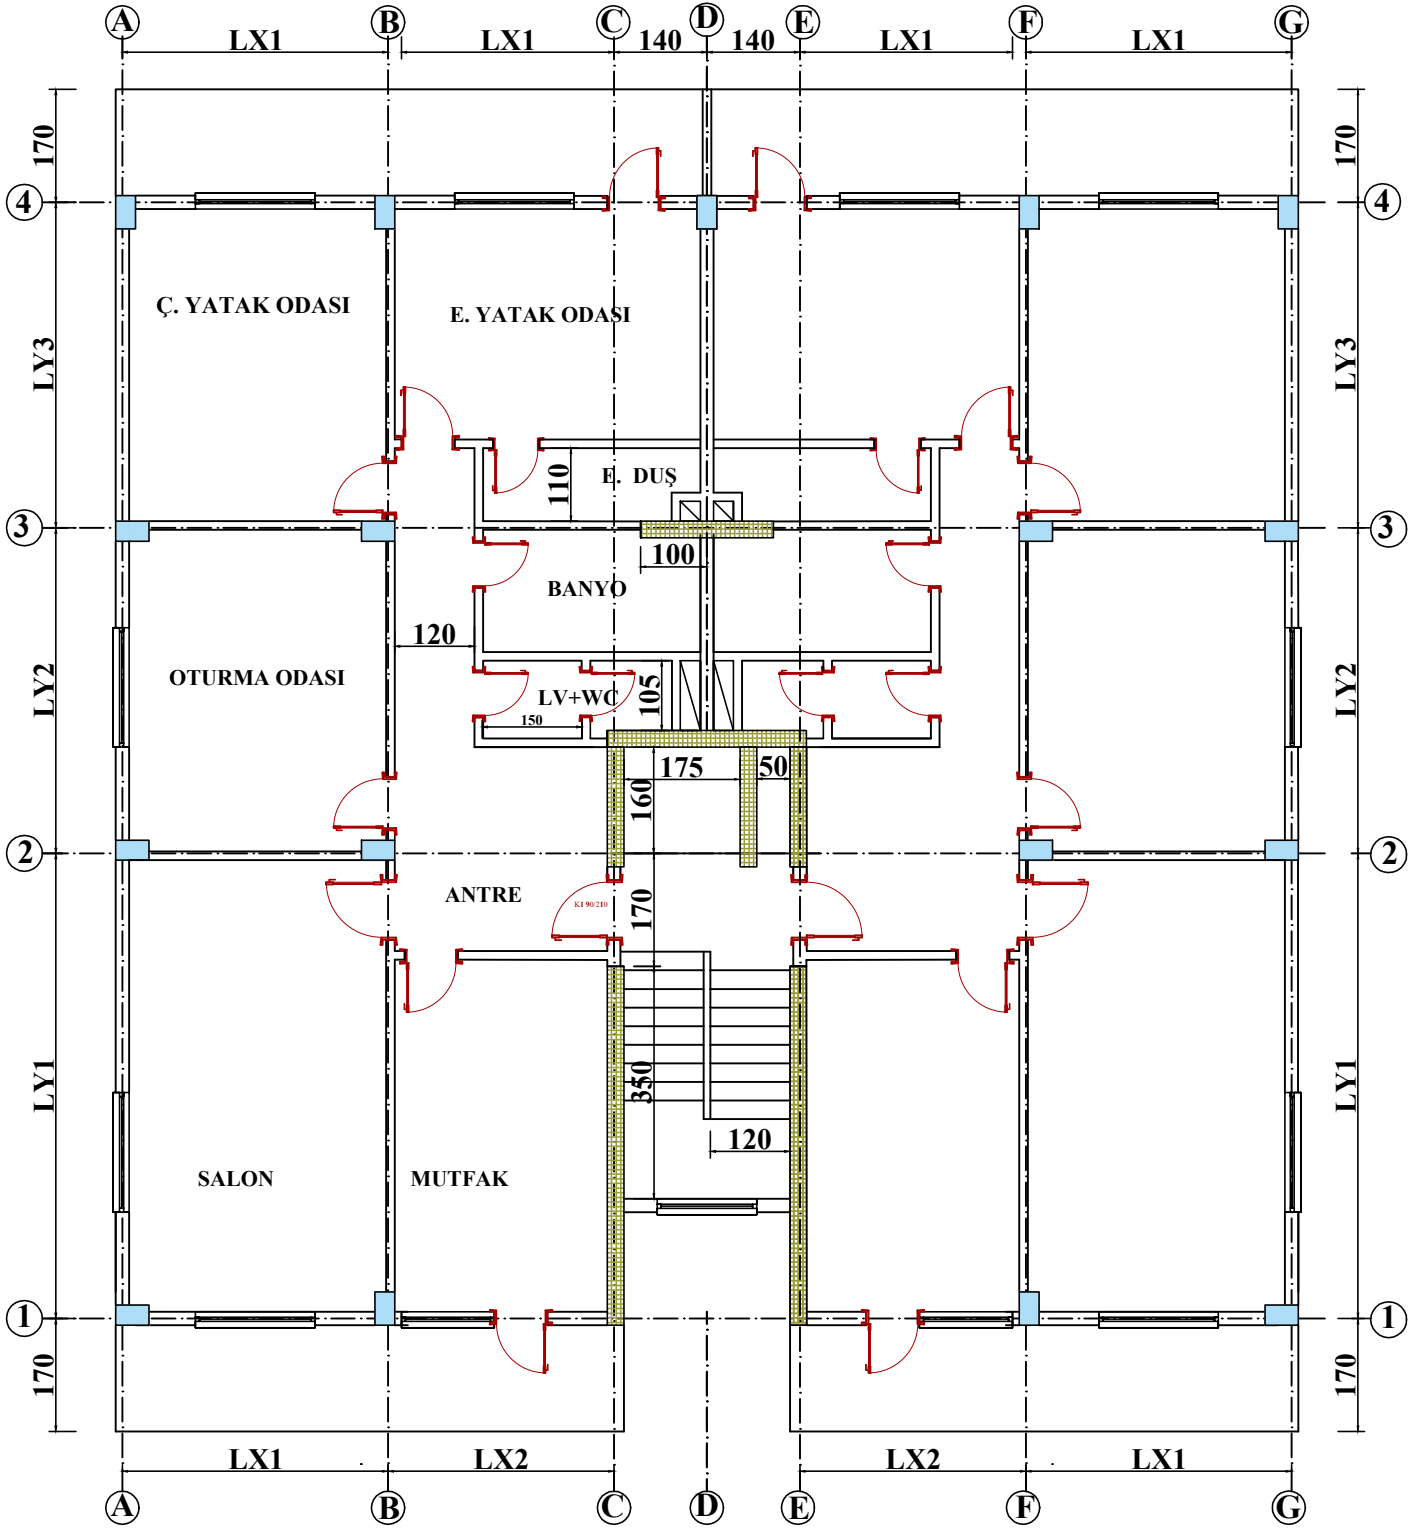

BODRUM KAT PLANI ÖLÇEK : 1/50

ZEMİN KAT PLANI ÖLÇEK : 1/50

NORMAL KAT PLANI ÖLÇEK : 1/50