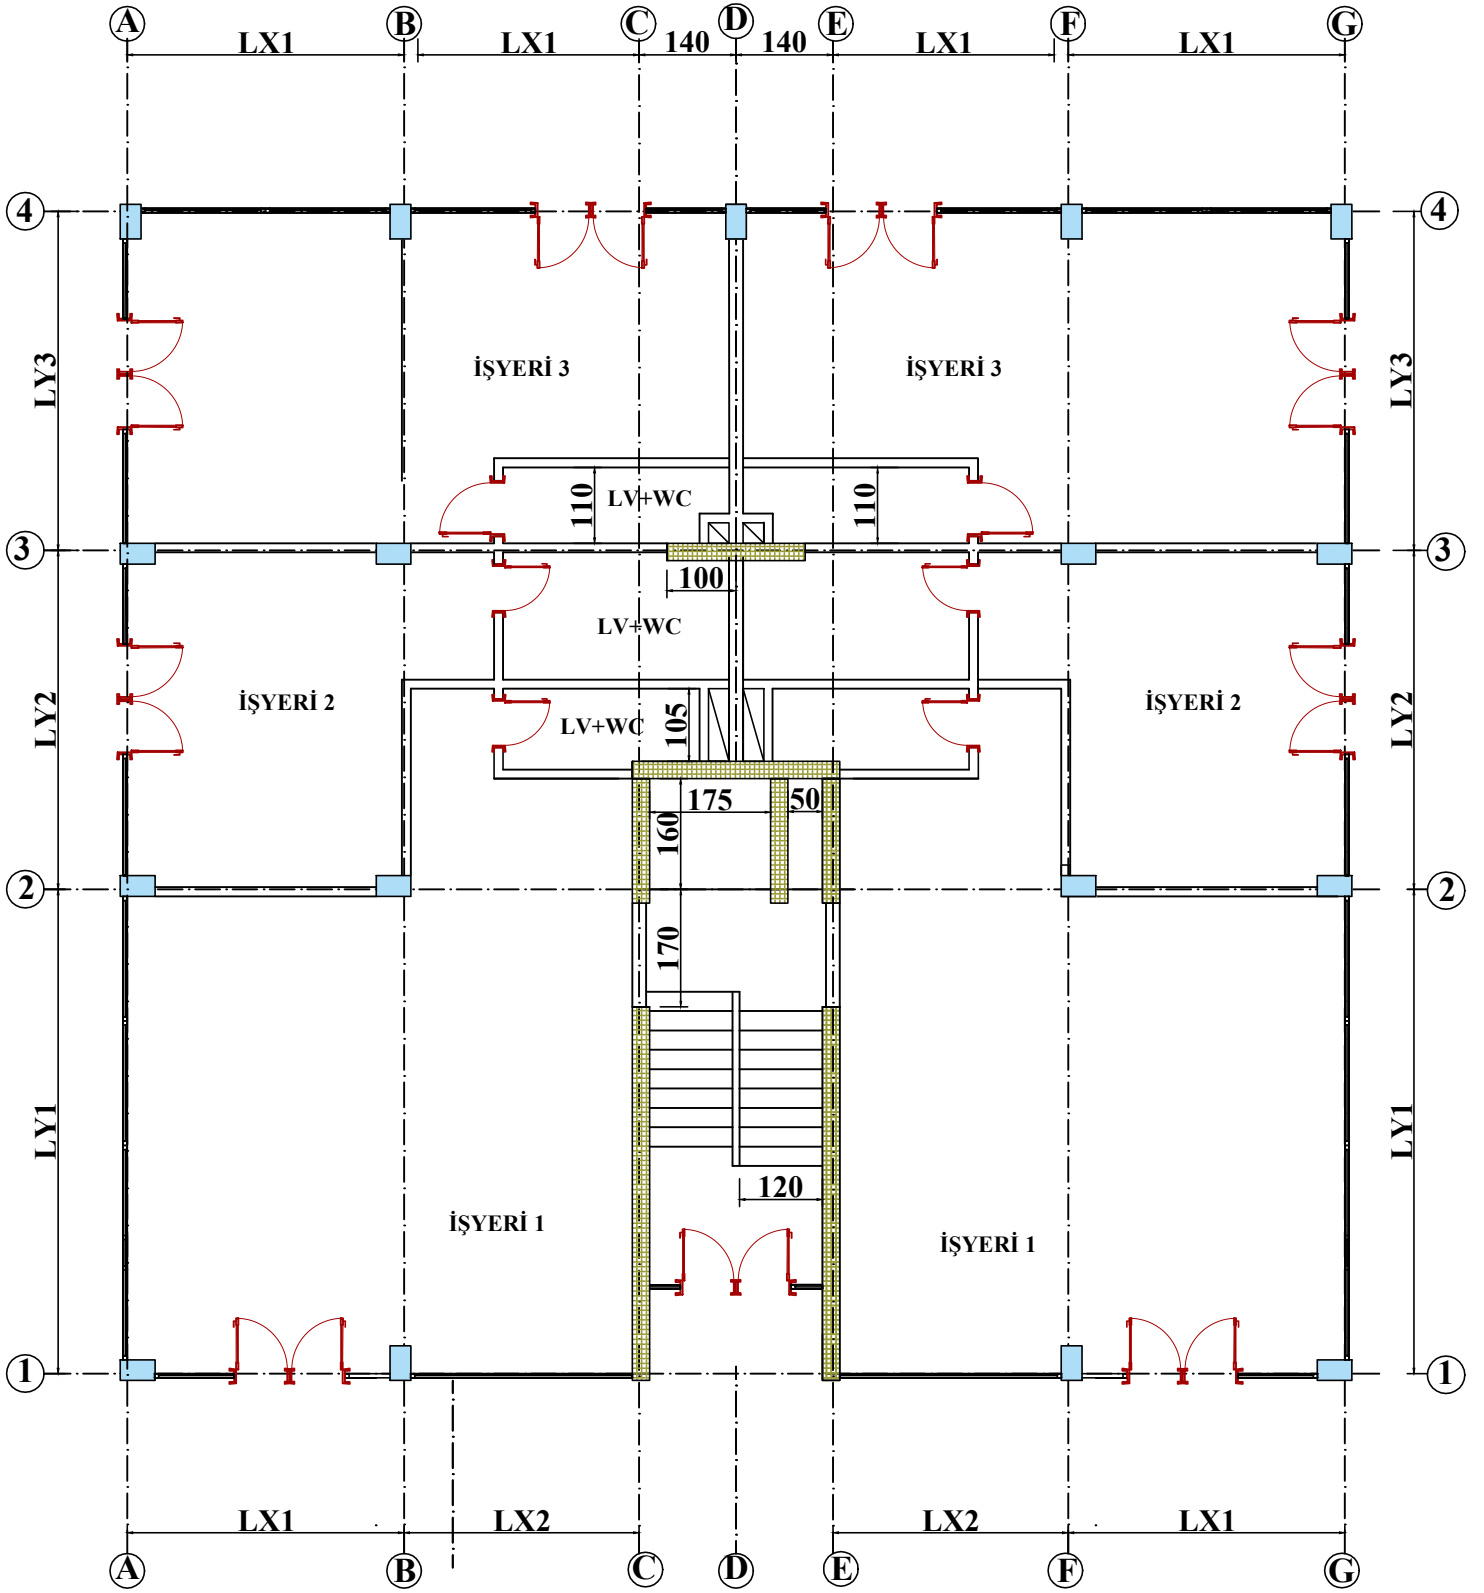

BODRUM KAT PLANI ÖLÇEK : 1/50

ZEMİN KAT PLANI ÖLÇEK : 1/50

NORMAL KAT PLANI ÖLÇEK : 1/50