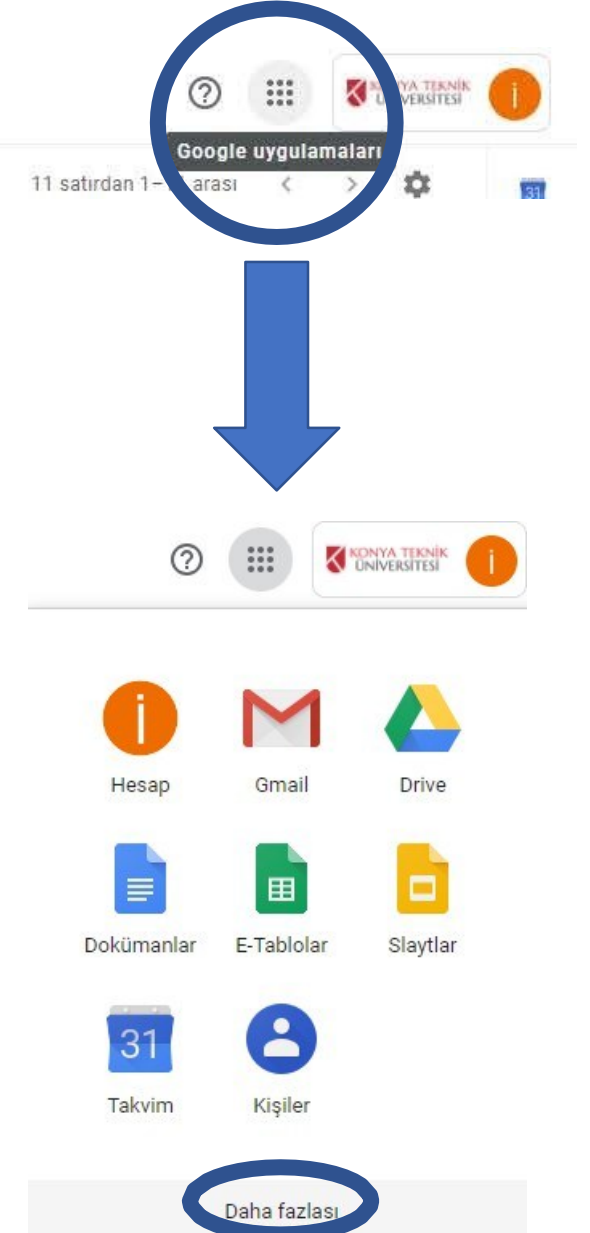

Örnek şifreler :

Baba Adı: A hmet	Anne Adı: G ülsüm	TC Kimlik No: 12345678901	Şifre: ahgu5678
Baba Adı: İ brahim	Anne Adı: Ö zlem	TC Kimlik No: 10789456123	Şifre: iboz9456
Baba Adı: H akan	Anne Adı: Z eynep	TC Kimlik No: 78945612301	Şifre: haze5612

Öğrenci e-postası hesabına giriş yapıldıktan sonra “Ben bir öğrenciyim” sekmesinin seçilmesi gerekmektedir.

Classroom sekmesinin seçilmesi gerekmektedir.

Bu kısma ayrıca

**<https://classroom.google.com>
ile erişim de mümkündür.**