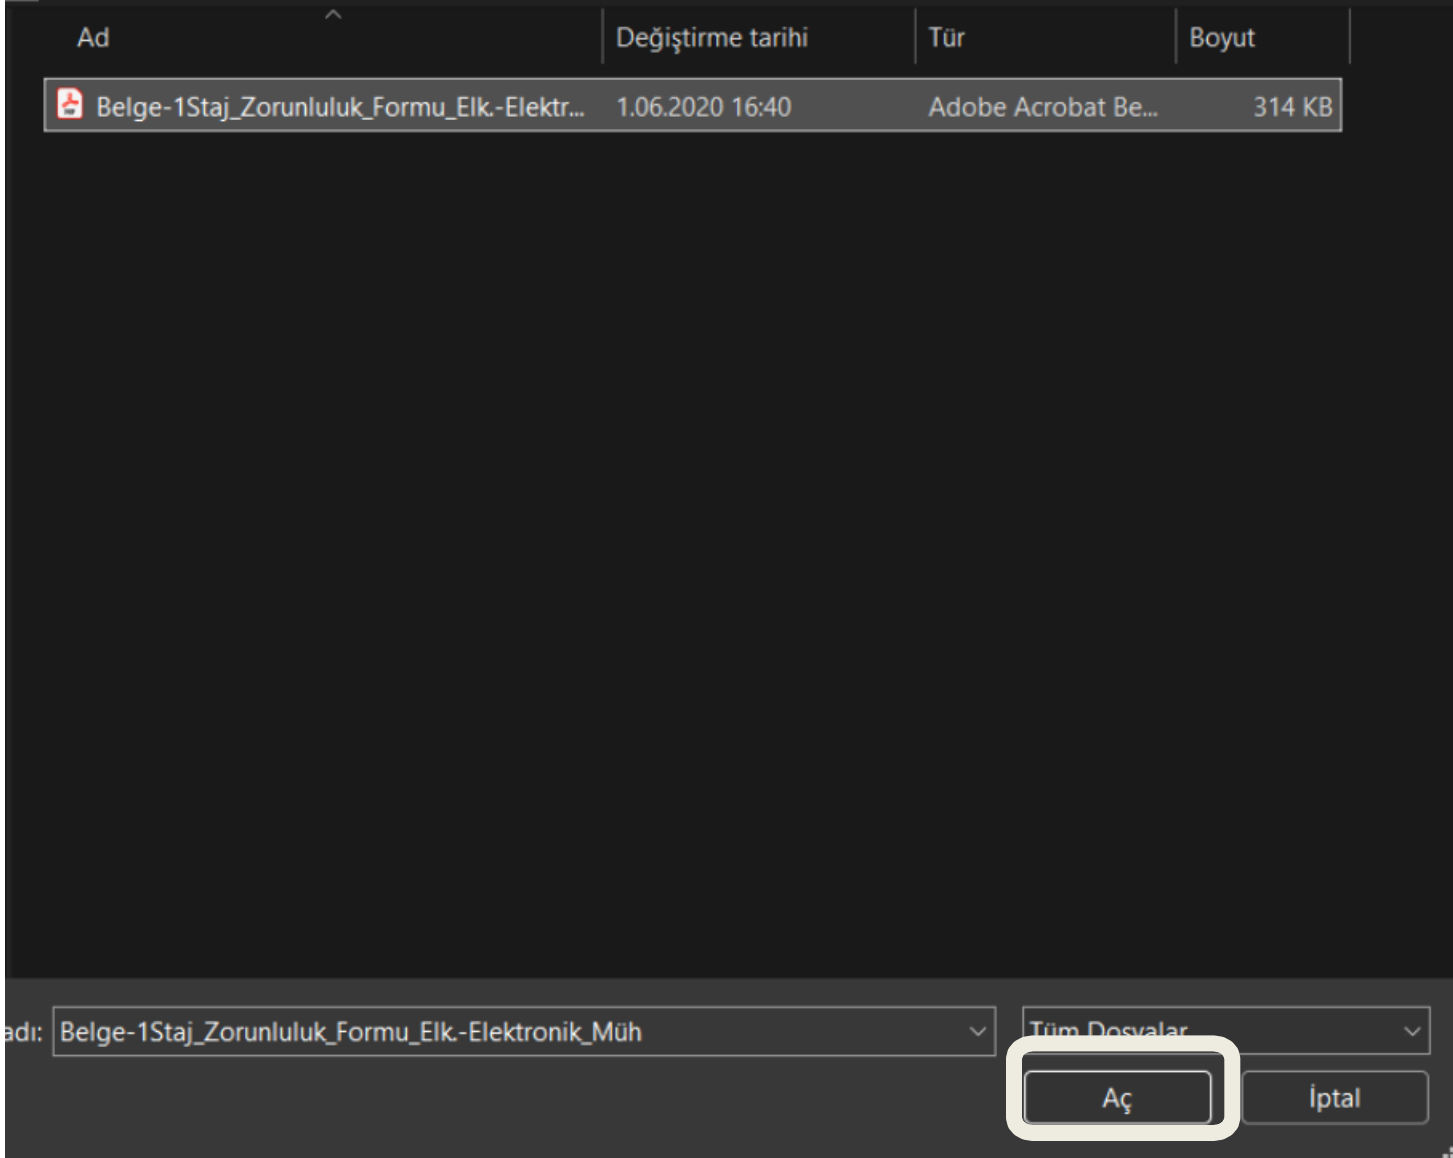

ÖRNEK BİR DOSYA YÜKLEMESİ

6