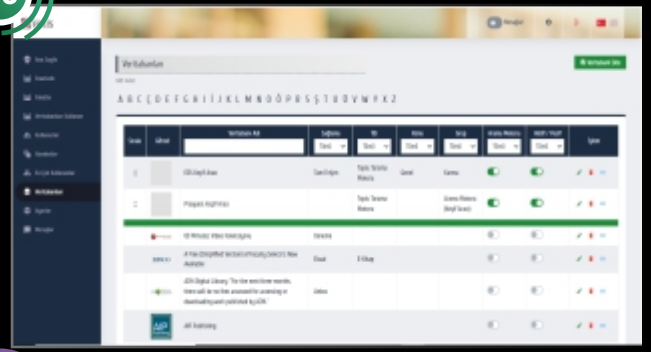

08

a- Veritabanının türüne göre (Bibliyografik, e-Kitap, e-Dergi gibi)
b- A-Z veritabanı adına göre,
c- Veritabanı sağlama şekline göre,

09

Veritabanını kullanmak için **"Erişim için Tıklayınız"** butonuna tıklandıktan sonra veritabanı yeni pencerede açılacak ve kullanımınıza hazır olacaktır.

10

VETİS admin panelinden admin panel yetkisi olan personel dilediği veritabanını Aktif/Pasif yapabilmektedir.

11

Veritabanlarının kullanım süresinin başlangıç ve bitiş tarihlerini admin panel üzerinden girerek deneme, abone veritabanlarınızın abonelik veya deneme bitiş gününü sizin yerinize sistem takip ederek günü geldiğinde ilgili veritabanını pasife almaktadır.

12

Herhangi bir veritabanına bağlandığınızda o veritabanının yasal olarak hangi kuruma ait olduğu bilgisini görebilirsiniz.

01

06

02

07

03

08