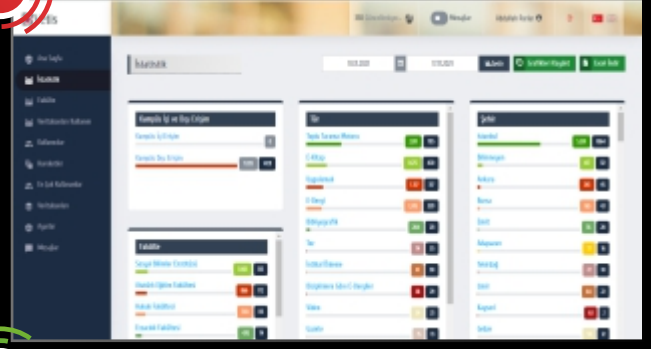

08

a- Veritabanının türüne göre (Bibliyografik, e-Kitap, e-Dergi gibi)
b- A-Z veritabanı adına göre,
c- Veritabanı sağlama şekline göre,

09

Veritabanını kullanmak için **"Erişim için Tıklayınız"** butonuna tıklandıktan sonra veritabanı yeni pencerede açılacak ve kullanımınıza hazır olacaktır.

12

Herhangi bir veritabanına bağlandığınızda o veritabanının yasal olarak hangi kuruma ait olduğu bilgisini görebilirsiniz.

01

06

02

07

03

08

04

Keşif aracı entegrasyonu ile onlarca veritabanını aynı anda tarama imkanı.

09

05

10

Vetis

VERİTABANLARINA
KAMPÜS DIŐI ERİŐİM
VE İSTATİSTİK SİSTEMİ

Vetis